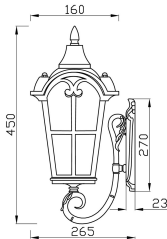

Wall Lamp / Бра

Collection Outdoor / Коллекция Outdoor

Characteristics / Характеристики:

Input voltage / Входящее напряжение:	AC 100-240V
Light Source / Источник света:	1xE27 60W max
Dimensions / Размер:	W160*L265*H450 mm
Material / Материал:	Aluminum / Алюминий
Color / Цвет:	Bronze Antique / Бронза Антик
IP:	44

Bulbs are not included / Лампы не входят в комплект поставки