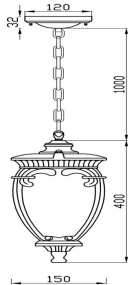

Pendant Lamp / Подвесной светильник Collection Outdoor / Коллекция Outdoor

Characteristics / Характеристики:

Input voltage / Входящее напряжение:	AC 100-240V
Light Source / Источник света:	1xE27 60W max
Dimensions / Размер:	W150*L150*H400 mm
Material / Материал:	Aluminum / Алюминий
Color / Цвет:	Bronze Antique / Бронза Антик
IP:	44

O414PL-01BZ