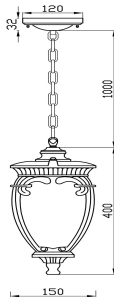

Pendant Lamp / Подвесной светильник Collection Outdoor / Коллекция Outdoor

Characteristics / Характеристики:

Input voltage / Входящее напряжение:	AC 100-240V
Light Source / Источник света:	1xE27 60W max
Dimensions / Размер:	W150*L150*H400 mm
Material / Материал:	Aluminum / Алюминий
Color / Цвет:	Black with Gold / Черный с Золотом
IP:	44

Bulbs are not included / Лампы не входят в комплект поставки