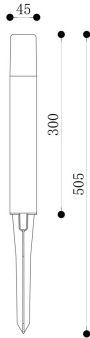

Landscape Lighting / Ландшафтный светильник Collection Outdoor / Коллекция Outdoor

Characteristics / Характеристики:

Input voltage / Входящее напряжение:	AC 220-240V
Light Source / Источник света:	3W
Luminous flux / Световой поток:	180 lm
CCT / Цветовая температура:	3 000 K
RA / Индекс цветопередачи:	>80
Beam angle / Угол рассеивания:	350°
Dimensions / Размер:	W45*L45*H505 mm
Material / Материал:	Aluminum / Алюминий
Color / Цвет:	Black / Черный
IP:	65

Bulbs are not included / Лампы не входят в комплект поставки

O416FL-L3B3K1