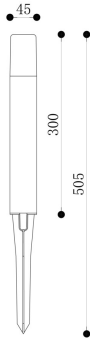

Landscape Lighting / Ландшафтный светильник Collection Outdoor / Коллекция Outdoor

Characteristics / Характеристики:

Input voltage / Входящее напряжение:	AC 220-240V
Light Source / Источник света:	3W
Luminous flux / Световой поток:	180 lm
CCT / Цветовая температура:	3 000 K
RA / Индекс цветопередачи:	>80
Beam angle / Угол рассеивания:	350°
Dimensions / Размер:	W45*L45*H505 mm
Material / Материал:	Aluminum / Алюминий
Color / Цвет:	Grey / Серый
IP:	65

Bulbs are not included / Лампы не входят в комплект поставки

O416FL-L3GR3K1