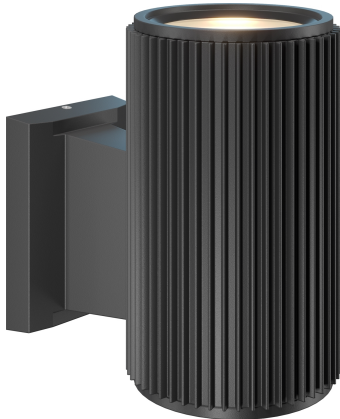

Wall Lamp / Настенный светильник (бра) Collection Outdoor / Коллекция Outdoor

Characteristics / Характеристики:

Input voltage / Входящее напряжение:	AC 100-240V
Light Source / Источник света:	1xE27 60W max
Dimensions / Размер:	D95*H160 mm
Material / Материал:	Metal / Металл
Color / Цвет:	Black / Черный
IP:	54

Bulbs are not included / Лампы не входят в комплект поставки

O419WL-01B