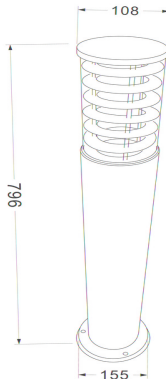

Landscape Lighting / Ландшафтный светильник Collection Outdoor / Коллекция Outdoor

Characteristics / Характеристики:

Input voltage / Входящее напряжение:	AC 220-240V
Light Source / Источник света:	1xE27 60W max
Dimensions / Размер:	D155*H796 mm
Material / Материал:	Aluminum / Алюминий
Color / Цвет:	Grey / Серый
IP:	54

O576FL-01GR1