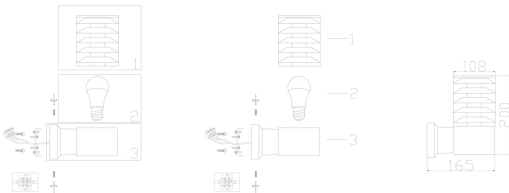

Wall Lamp / Бра

Collection Outdoor / Коллекция Outdoor

Characteristics / Характеристики:

Input voltage / Входящее напряжение:	AC 220-240V
Light Source / Источник света:	1xE27 60W max
Dimensions / Размер:	D165*H200 mm
Material / Материал:	Aluminum / Алюминий
Color / Цвет:	Grey / Серый
IP:	54

O576WL-01GR