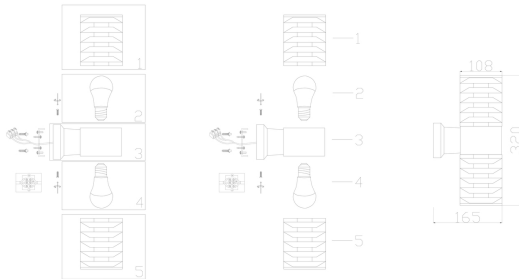

Wall Lamp / Бра

Collection Outdoor / Коллекция Outdoor

Characteristics / Характеристики:

Input voltage / Входящее напряжение:	AC 220-240V
Light Source / Источник света:	2xE27 60W max
Dimensions / Размер:	W108*L165*H320 mm
Material / Материал:	Aluminum / Алюминий
Color / Цвет:	Grey / Серый
IP:	54

O576WL-02GR