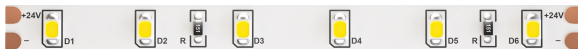

## LED Strip Light / Светодиодная лента

#### Characteristics / Характеристики:

Input voltage / Входящее напряжение:	DC 24V
Light Source / Источник света:	4,8W
Luminous flux / Световой поток:	500 lm
CCT / Цветовая температура:	6 000 K
RA / Индекс цветопередачи:	>80
Beam angle / Угол рассеивания:	120°
Dimensions / Размер:	W8*L5 000*H1 mm
Material / Материал:	/
Color / Цвет:	White / Белый
IP:	65