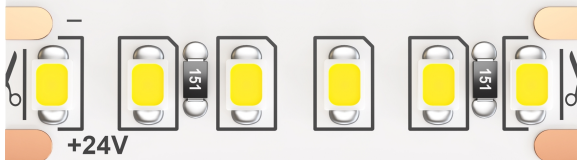

LED Strip Light / Светодиодная лента

Collection Светодиодная лента / Коллекция Светодиодная лента

Characteristics / Характеристики:

Input voltage / Входящее напряжение:	DC 24V
Light Source / Источник света:	20W
Luminous flux / Световой поток:	500 lm
CCT / Цветовая температура:	6 000 K
RA / Индекс цветопередачи:	>80
Beam angle / Угол рассеивания:	120°
Dimensions / Размер:	W10*L5 000*H1 mm
Material / Материал:	/
Color / Цвет:	White / Белый
IP:	65