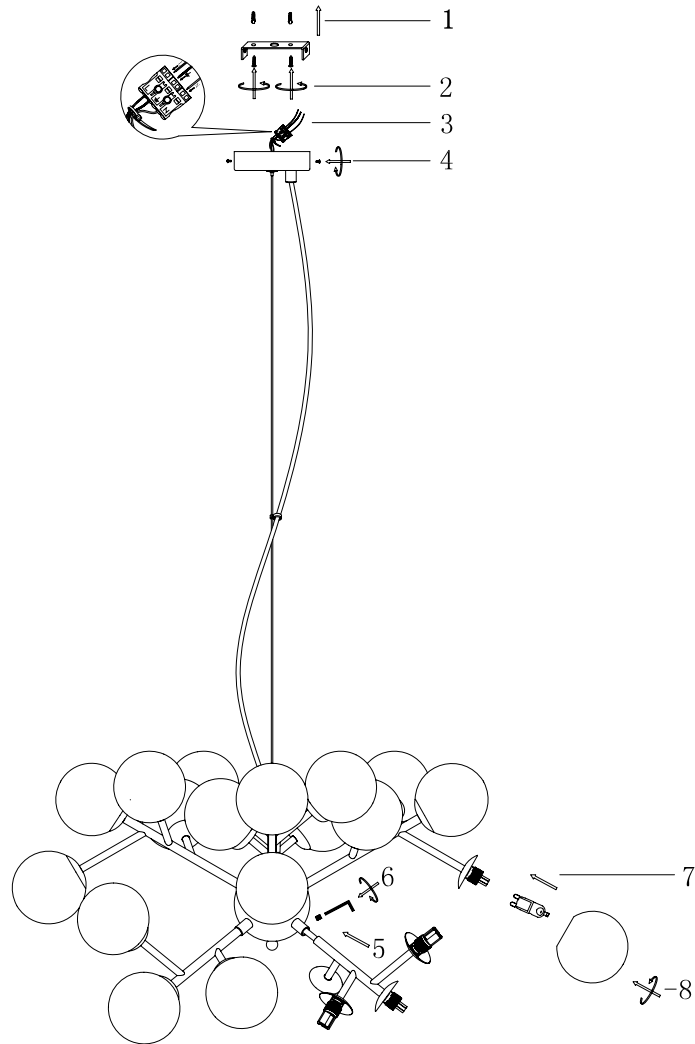

Instruction

MOD545PL-24CH

24 x G9 (28W)

Model: MOD545PL-24CH
Collection: Modern
Series: Dallas

Pendant Lamps