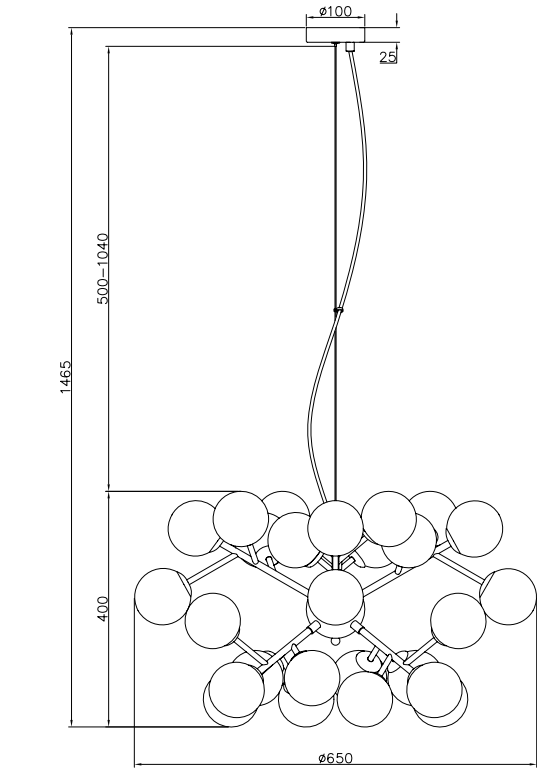

Instruction

MOD545PL-24CH

24 x G9 (28W)

Model: MOD545PL-24CH
Collection: Modern
Series: Dallas

Pendant Lamps