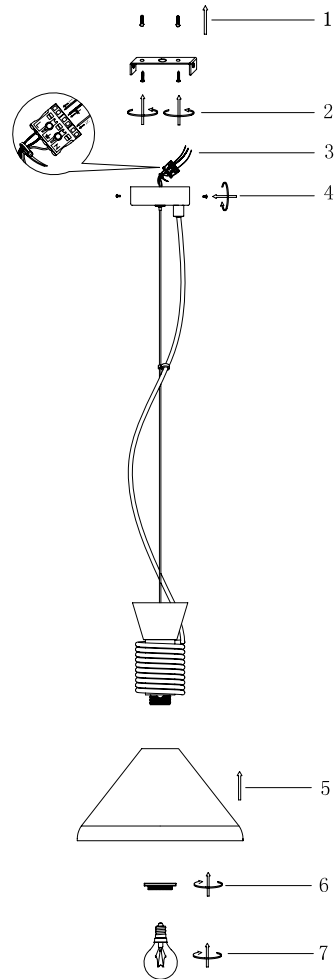

Instruction

P536PL-01YW

1 x E14 (40W)

Model: P536PL-01YW
Collection: Pendant
Series: California

Pendant Lamps