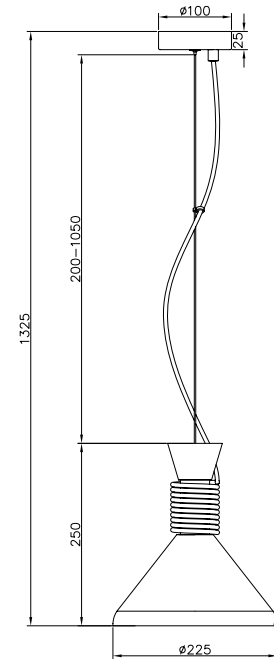

Instruction

P536PL-01YW

1 x E14 (40W)

Model: P536PL-01YW
Collection: Pendant
Series: California

Pendant Lamps