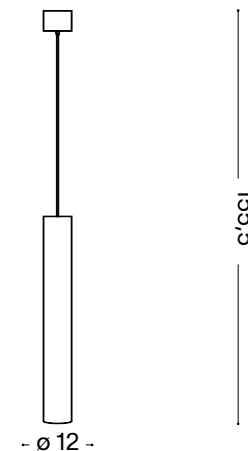

## Look SP1 D12

Lampada a sospensione  
Suspension lamp  
Suspension  
Pendelleuchte  
Lámpara colgante  
Люстры и подвесы

max 1 x 50W GU10 / 220~240V 50/60 Hz  
- 8021696158655 BIANCO  
- 8021696187686 CORTEN  
- 8021696158723 NERO