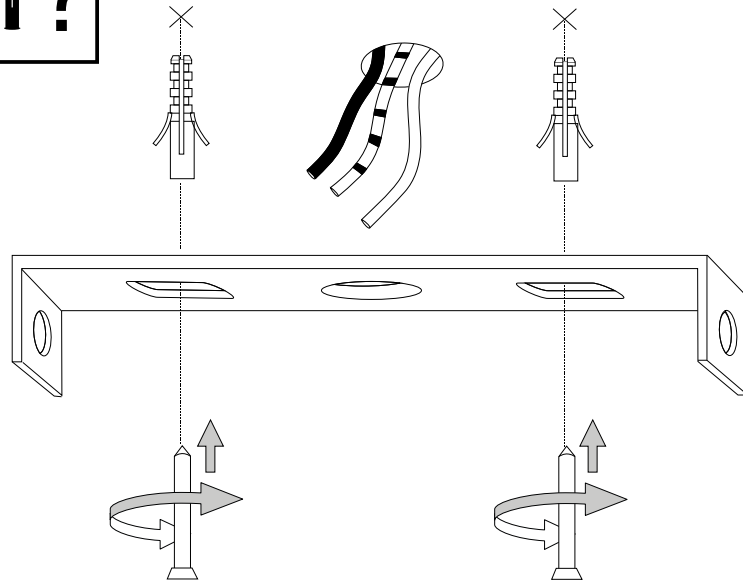

## Look SP1 D12

Lampada a sospensione  
Suspension lamp  
Suspension  
Pendelleuchte  
Lámpara colgante  
Люстры и подвесы

max 1 x 50W GU10 / 220~240V 50/60 Hz  
- 8021696158655 BIANCO  
- 8021696187686 CORTEN  
- 8021696158723 NERO

ESEGUIRE LE OPERAZIONI SEGUENDO L'ORDINE PROGRESSIVO  
FOLLOW THE ASSEMBLY INSTRUCTIONS BY READING THE NUMERICAL PROGRESSION

L'INSTALLAZIONE DI QUESTO APPARECCHIO DEVE ESSERE EFFETTUATA DA PERSONALE QUALIFICATO  
THE LIGHTING FITTING SHOULD BE INSTALLED BY A QUALIFIED ELECTRICIAN