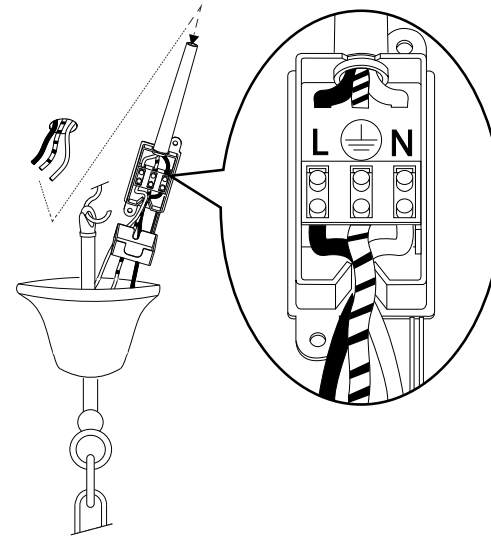

Via Taglio Destro 32
30035 Mirano (VE) Italy
www.ideal-lux.com

IDEAL LUX Warehouse

Via delle Industrie, 8/D
30036 Santa Maria di Sala (Venezia)
8.00 - 12.00 / 13.30 - 17.00

1

2

3

4

5