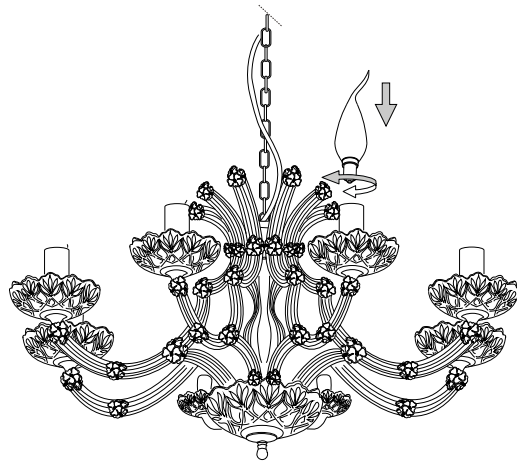

REV 24/01/2019

Napoleon SP8

Lampada a sospensione
Suspension lamp
Suspension
Pendelleuchte
Lámpara colgante
Люстры и подвесы

max 8 x 40W E14 / 220~240V
50/60Hz
- 8021696167244 CROMO
- 8021696167398 ORO

IDEAL LUX s.r.l.

Via Taglio Destro 32
30035 Mirano (VE) Italy
www.ideal-lux.com

IDEAL LUX Warehouse

Via delle Industrie, 8/D
30036 Santa Maria di Sala (Venezia)
8.00 - 12.00 / 13.30 - 17.00

1

2

3

4

5