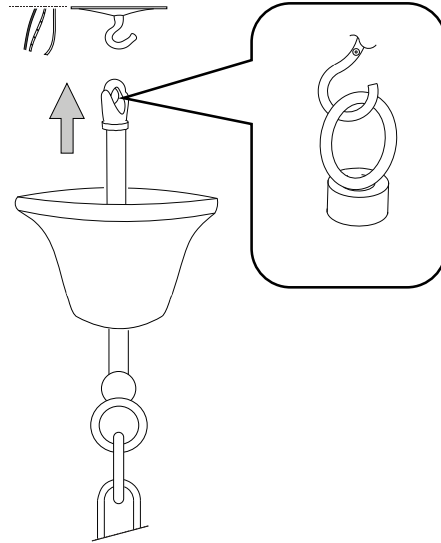

Via Taglio Destro 32
30035 Mirano (VE) Italy
www.ideal-lux.com

IDEAL LUX Warehouse

Via delle Industrie, 8/D
30036 Santa Maria di Sala (Venezia)
8.00 - 12.00 / 13.30 - 17.00

1

2

3

4

5