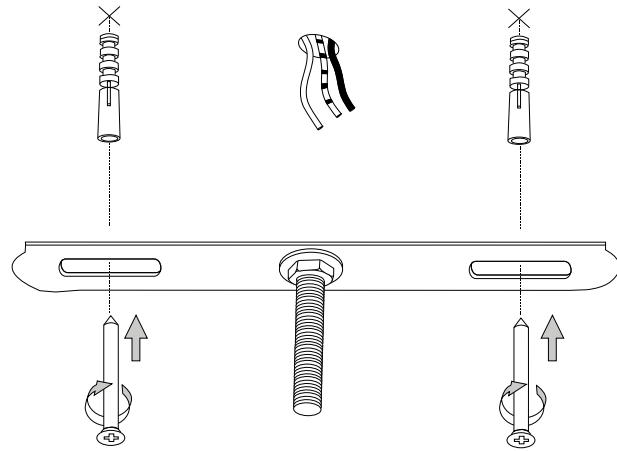

ø 80

50

Fonte luminosa sostituibile
dall'utente finale.
Replaceable light source
by an end-user.

IDEAL LUX s.r.l.
Via Taglio Destro 32
30035 Mirano (VE) Italy
www.ideal-lux.com

IDEAL LUX Warehouse
Via delle Industrie, 8/D
30036 Santa Maria di Sala (Venezia)
8.00 - 12.00 / 13.30 - 17.00