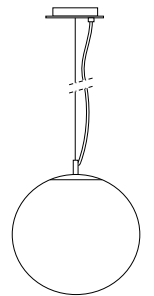

8

ideal lux®

REV 23/01/2019

Mapa Fade SP1 D20

Lampada a sospensione
 Suspension lamp
 Suspension
 Pendelleuchte
 Lámpara colgante
 Люстры и подвесы

max 1 x 60W E27 / 220~240V
 50/60Hz
 - 8021696140711 CROMO

35 - 115

— ø 20 —

IDEAL LUX s.r.l.
 Via Taglio Destro 32
 30035 Mirano (VE) Italy
 www.ideal-lux.com

IDEAL LUX Warehouse
 Via delle Industrie, 8/D
 30036 Santa Maria di Sala (Venezia)
 8.00 - 12.00 / 13.30 - 17.00