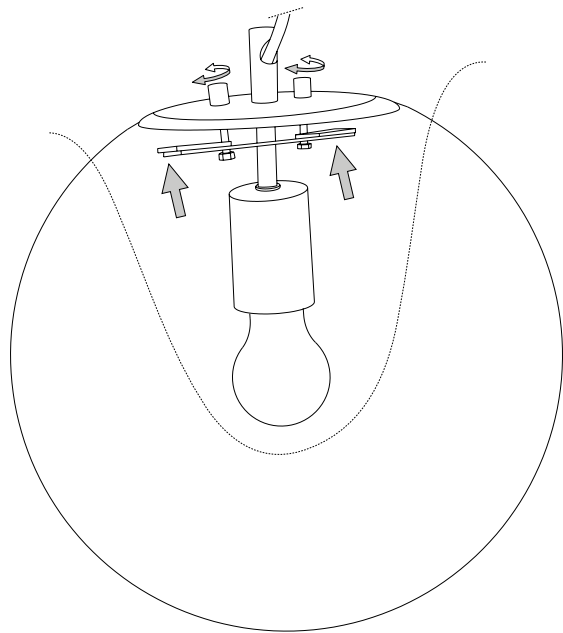

8

ideal lux®

REV 23/01/2019

Mapa Fade SP1 D20

Lampada a sospensione
 Suspension lamp
 Suspension
 Pendelleuchte
 Lámpara colgante
 Люстры и подвесы

max 1 x 60W E27 / 220~240V
 50/60Hz
 - 8021696140711 CROMO

35 - 115

— ø 20 —

IDEAL LUX s.r.l.
 Via Taglio Destro 32
 30035 Mirano (VE) Italy
 www.ideal-lux.com

IDEAL LUX Warehouse
 Via delle Industrie, 8/D
 30036 Santa Maria di Sala (Venezia)
 8.00 - 12.00 / 13.30 - 17.00