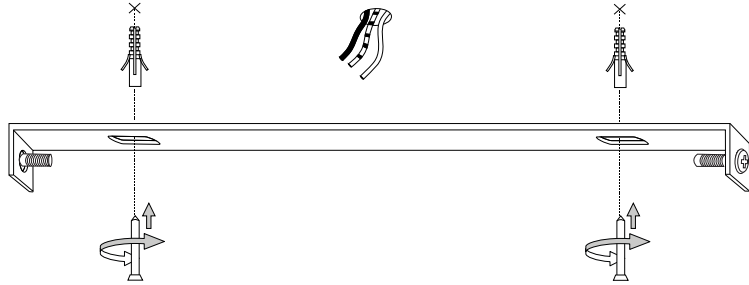

REV 15/03/2021

Spot PL4

Lampada da parete
Wall lamp
Applique
Wandleuchte
Lámpara de pared
Настенные светильники

max 4 x 50W GU10 / 220~240V
50/60Hz
- 8021696156774 BIANCO
- 8021696156781 NERO

13

30,5

Fonte luminosa sostituibile
dall'utente finale.
Replaceable light source
by an end-user.

IDEAL LUX s.r.l.
Via Taglio Destro 32
30035 Mirano (VE) Italy
www.ideal-lux.com

IDEAL LUX Warehouse
Via delle Industrie, 8/D
30036 Santa Maria di Sala (Venezia)
8.00 - 12.00 / 13.30 - 17.00

1

2

3

4