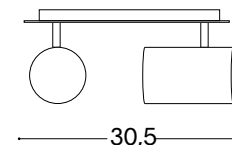

REV 15/03/2021

Spot PL4

Lampada da parete
Wall lamp
Applique
Wandleuchte
Lámpara de pared
Настенные светильники

max 4 x 50W GU10 / 220~240V
50/60Hz
- 8021696156774 BIANCO
- 8021696156781 NERO

13

30,5

Fonte luminosa sostituibile
dall'utente finale.
Replaceable light source
by an end-user.