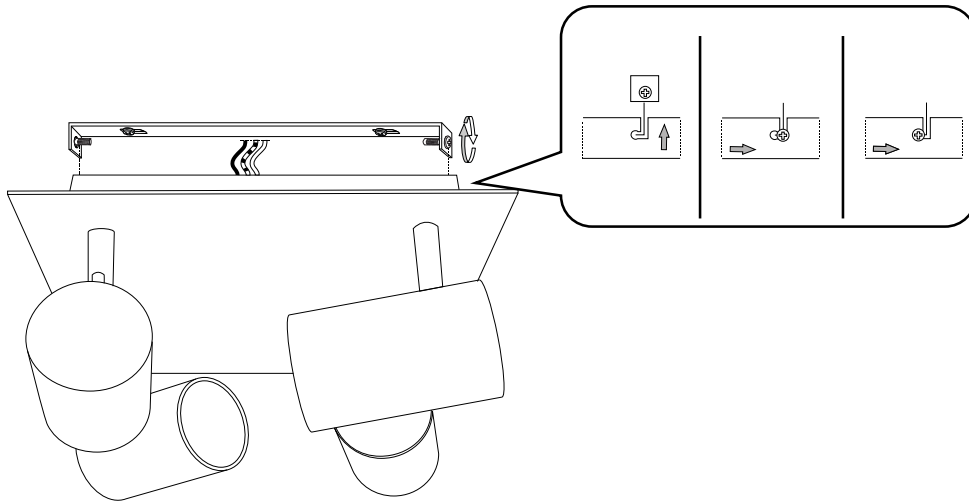

IDEAL LUX s.r.l.
Via Taglio Destro 32
30035 Mirano (VE) Italy
www.ideal-lux.com

IDEAL LUX Warehouse
Via delle Industrie, 8/D
30036 Santa Maria di Sala (Venezia)
8.00 - 12.00 / 13.30 - 17.00

1

2

3

4