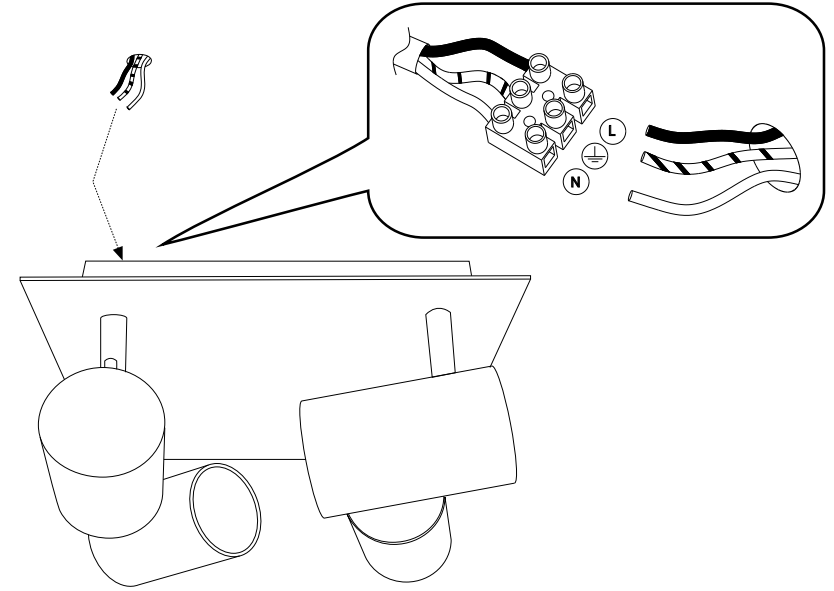

IDEAL LUX s.r.l.
Via Taglio Destro 32
30035 Mirano (VE) Italy
www.ideal-lux.com

IDEAL LUX Warehouse
Via delle Industrie, 8/D
30036 Santa Maria di Sala (Venezia)
8.00 - 12.00 / 13.30 - 17.00

1

2

3

4