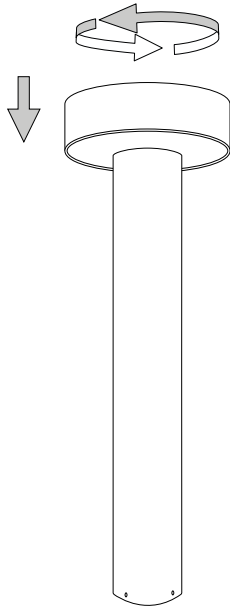

8

ideal lux®

REV 15/03/2021

Tesla PT4 Big

Lampada da terra
Floor lamp
Lampadaire
Stehleuchte
Lámpara de pie
Торшеры

max 4 x 15W G9 / 220~240V
50/60Hz
- 8021696153162 ANTRACITE
- 8021696153179 BIANCO

Fonte luminosa sostituibile dall'utente finale.
Replaceable light source by an end-user.

IDEAL LUX s.r.l.
Via Taglio Destro 32
30035 Mirano (VE) Italy
www.ideal-lux.com

IDEAL LUX Warehouse
Via delle Industrie, 8/D
30036 Santa Maria di Sala (Venezia)
8.00 - 12.00 / 13.30 - 17.00