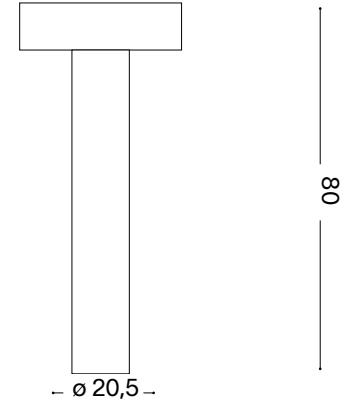

## Tesla PT4 Big

Lampada da terra  
 Floor lamp  
 Lampadaire  
 Stehleuchte  
 Lámpara de pie  
 Торшеры

max 4 x 15W G9 / 220~240V  
 50/60Hz  
 - 8021696153162 ANTRACITE  
 - 8021696153179 BIANCO

Fonte luminosa sostituibile dall'utente finale.  
 Replaceable light source by an end-user.