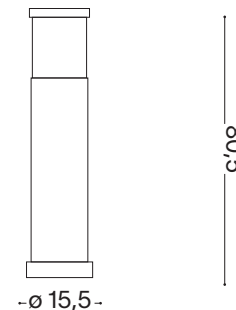

## Tronco PT1 H80

Lampada da terra  
Floor lamp  
Lampadaire  
Stehleuchte  
Lámpara de pie  
Торшеры

max 1 x 60W E27 / 220~240V 50/60Hz  
- 8021696026992 ANTRACITE  
- 8021696109138 BIANCO  
- 8021696163741 COFFEE  
- 8021696026961 GRIGIO  
- 8021696004723 NERO