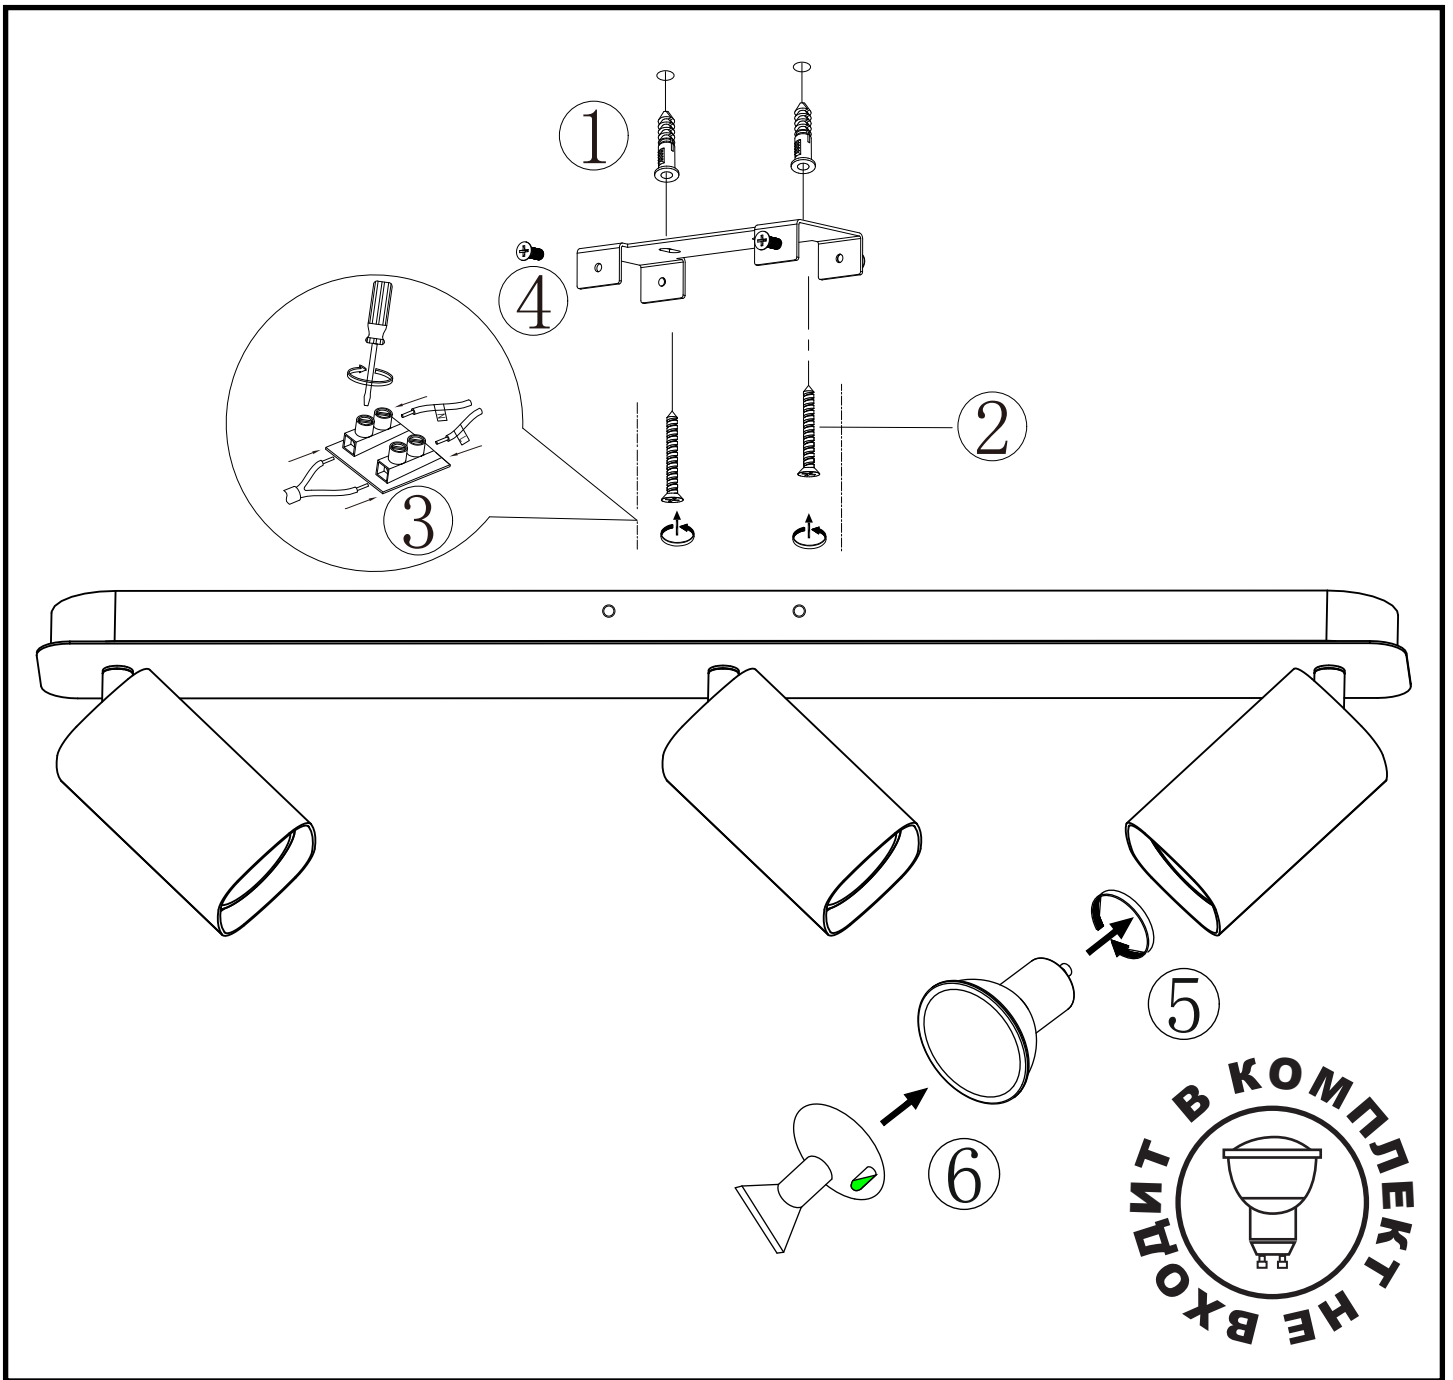

Комплект поставки:

Светильник в сборе. Настоящее руководство по эксплуатации. Упаковка.

Порядок монтажа светильника

!!!Монтаж светильника должен производиться квалифицированным персоналом с соответствующими для этого полномочиями.
Распаковать светильник, убедиться в его целостности и надежности сборки.
Отвинтить два фиксирующих винта и отделить светильник от основания.
Присоединить светильник к сети питания 220В или 12В (как правило через трансформатор 220/12В).
Зафиксировать основание в нужном положении и отметить монтажные отверстия на поверхности установки. Закрепить основание светильника на поверхности с помощью шурупов и дюбелей.
Включить светильник для проверки.

Схема подключения.