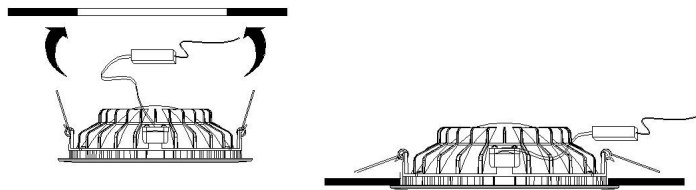

TECHNICAL SPECIFICATION / Техническая спецификация

Voltage / Напряжение	: AC110-240V
Frequency / Частота	: 50/60Hz
Light source / Источник света	: LED 16W (SMD 2835)
IP Protection / IP-защита	: IP20
MODEL / Модель	: A7416PL-1WH

(1) Mounting / Установка

(2) Cable and lamp installation / Установка проводки и светильника

15.5x15.5cm

Material Thickness
Max. 25mm
Толщина материала
макс. 25 мм

Power Cord Preparation :
подготовка питающего провода :

Twist the wire ends together / закрутите концы
провода (для многожильного провода)

CAUTION ВНИМАНИЕ

- We recommend installation to be done by your local licensed and qualified electricity installer. Установка изделий должна производиться только лицензированным и квалифицированным электриком.
- The minimum distance from the illuminated object is 0.1m. расстояние от источника света до стены минимум 0,1 м.
- Do not touch the illuminated light source so as not to burn. не притрагивайтесь к источнику света пока он горячий.
- Please switch off the power source before installation or replacement. пожалуйста, выключайте электричество до замены источника света или при замене изделия.
- To be applied on indoor application only. изделие предназначено только для внутреннего использования.