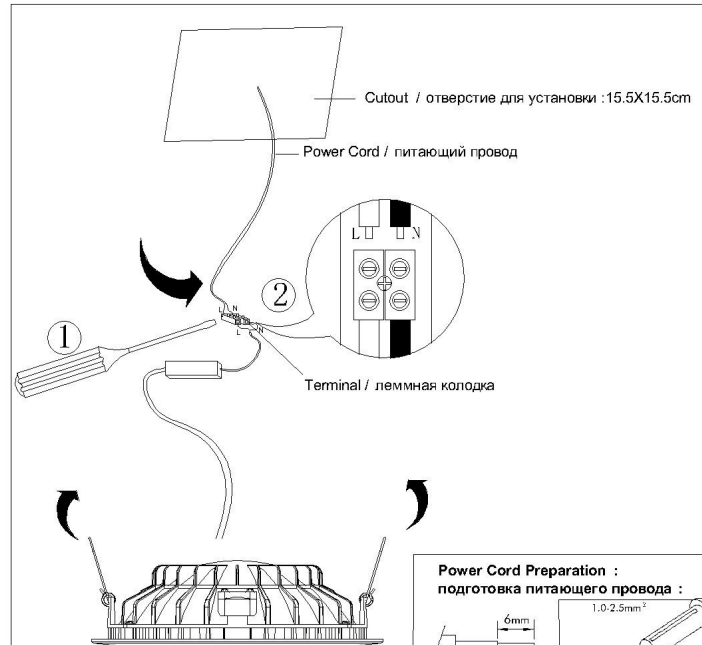

(1) Mounting / Установка

(2) Cable and lamp installation / Установка проводки и светильника

15.5x15.5cm

Material Thickness
Max. 25mm
Толщина материала
макс. 25 мм

Power Cord Preparation :
подготовка питающего провода :

Twist the wire ends together / закрутите концы
провода (для многожильного провода)

CAUTION ВНИМАНИЕ

- We recommend installation to be done by your local licensed and qualified electricity installer. Установка изделий должна производиться только лицензированным и квалифицированным электриком.
- The minimum distance from the illuminated object is 0.1m. расстояние от источника света до стены минимум 0,1 м.
- Do not touch the illuminated light source so as not to burn. не притрагивайтесь к источнику света пока он горячий.
- Please switch off the power source before installation or replacement. пожалуйста, выключайте электричество до замены источника света или при замене изделия.
- To be applied on indoor application only. изделие предназначено только для внутреннего использования.