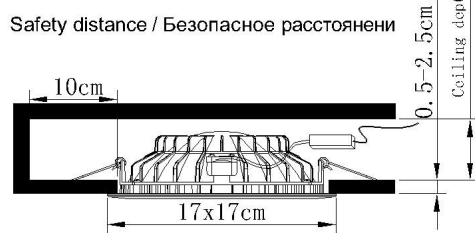

TECHNICAL SPECIFICATION / Техническая спецификация

Voltage / Напряжение	: AC110-240V
Frequency / Частота	: 50/60Hz
Light source / Источник света	: LED 16W (SMD 2835)
IP Protection / IP-защита	: IP20
MODEL / Модель	: A7416PL-1WH

(1) Mounting / Установка

(2) Cable and lamp installation / Установка проводки и светильника

15.5x15.5cm

Material Thickness
Max. 25mm
Толщина материала
макс. 25 мм

Power Cord Preparation :
подготовка питающего провода :

Twist the wire ends together / закрутите концы
провода (для многожильного провода)

CAUTION ВНИМАНИЕ

- We recommend installation to be done by your local licensed and qualified electricity installer. Установка изделий должна производиться только лицензированным и квалифицированным электриком.
- The minimum distance from the illuminated object is 0.1m. расстояние от источника света до стены минимум 0,1 м.
- Do not touch the illuminated light source so as not to burn. не притрагивайтесь к источнику света пока он горячий.
- Please switch off the power source before installation or replacement. пожалуйста, выключайте электричество до замены источника света или при замене изделия.
- To be applied on indoor application only. изделие предназначено только для внутреннего использования.