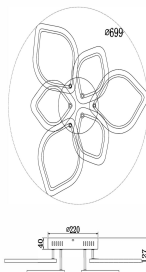

**FREYA**  
TRADITION OF QUALITY

**Ceiling Lamp / Потолочный светильник**  
**Collection LED Market / Коллекция LED Market**

**Characteristics / Характеристики:**

Input voltage / Входящее напряжение:	AC 220-240V
Power / Мощность:	72W
Luminous flux / Световой поток:	9100 lm
CCT / Цветовая температура:	3000-6000 K
RA / Индекс цветопередачи:	>90
Beam angle / Угол рассеивания:	180°
Dimensions / Размер:	D699*H127 mm
Material / Материал:	Metal and Plastic / Металл и Пластик
Color / Цвет:	White / Белый
IP:	20

**FR10016CL-L72W**