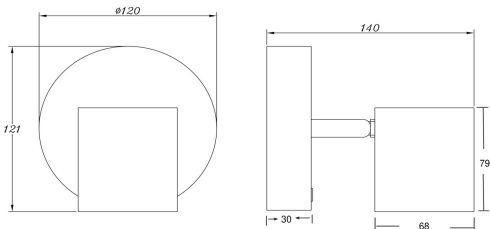

**FREYA**  
TRADITION OF QUALITY

**Spotlight / Спот**

**Collection LED Market / Коллекция LED Market**

**Characteristics / Характеристики:**

Input voltage / Входящее напряжение:	AC 220-240V
Power / Мощность:	6W
Luminous flux / Световой поток:	300 lm
CCT / Цветовая температура:	3000 K
RA / Индекс цветопередачи:	>90
Beam angle / Угол рассеивания:	120°
Dimensions / Размер:	W120*L140*H121 mm
Material / Материал:	Metal / Металл
Color / Цвет:	Black / Черный
IP:	20