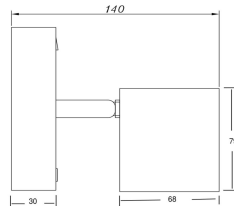

FREYA
TRADITION OF QUALITY

Spotlight / Спот

Collection LED Market / Коллекция LED Market

Characteristics / Характеристики:

Input voltage / Входящее напряжение:	AC 220-240V
Power / Мощность:	6W
Luminous flux / Световой поток:	300 lm
CCT / Цветовая температура:	3000 K
RA / Индекс цветопередачи:	>90
Beam angle / Угол рассеивания:	120°
Dimensions / Размер:	W120*L140*H121 mm
Material / Материал:	Metal / Металл
Color / Цвет:	White / Белый
IP:	20