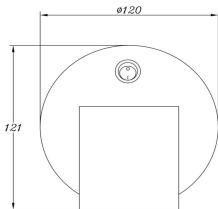

FREYA
TRADITION OF QUALITY

Spotlight / Спот

Collection LED Market / Коллекция LED Market

Characteristics / Характеристики:

Input voltage / Входящее напряжение:	AC 220-240V
Power / Мощность:	6W
Luminous flux / Световой поток:	300 lm
CCT / Цветовая температура:	3000 K
RA / Индекс цветопередачи:	>90
Beam angle / Угол рассеивания:	120°
Dimensions / Размер:	W120*L140*H121 mm
Material / Материал:	Metal / Металл
Color / Цвет:	White / Белый
IP:	20