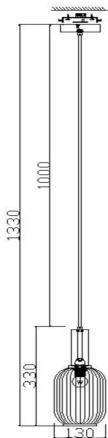

FREYA
TRADITION OF QUALITY

Pendant Lamp / Подвесной светильник

Collection Modern Market / Коллекция Modern Market

Characteristics / Характеристики:

Input voltage / Входящее напряжение:	AC 220-240V
Max. power / Макс. мощность:	40W
Socket / Цоколь:	1 x E27
Dimensions / Размер:	D130*H330-1330 mm
Material / Материал:	Metal / Металл
Color / Цвет:	Brass / Латунь
IP:	20

Bulbs are not included / Лампы не входят в комплект поставки