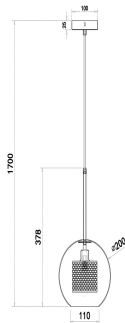

FREYA
TRADITION OF QUALITY

Pendant Lamp / Подвесной светильник
Collection Modern Market / Коллекция Modern Market

Characteristics / Характеристики:

Input voltage / Входящее напряжение:	AC 220-240V
Max. power / Макс. мощность:	60W
Socket / Цоколь:	1 x E14
Dimensions / Размер:	D200*H403-1700 mm
Material / Материал:	Metal / Металл
Color / Цвет:	Nickel / Никель
IP:	20

Bulbs are not included / Лампы не входят в комплект поставки