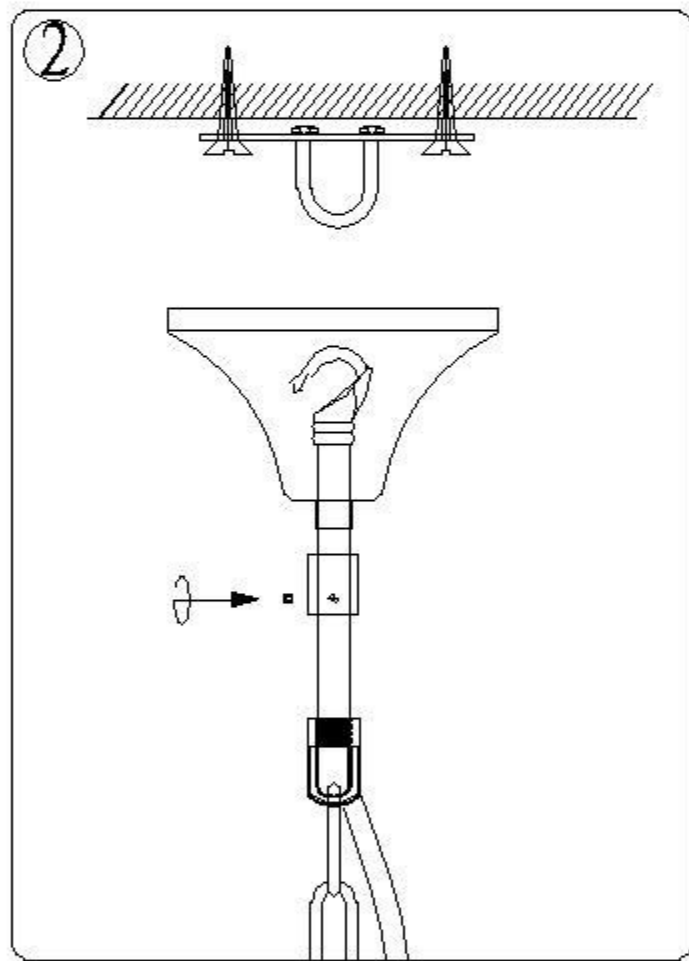

3201/S

420mm