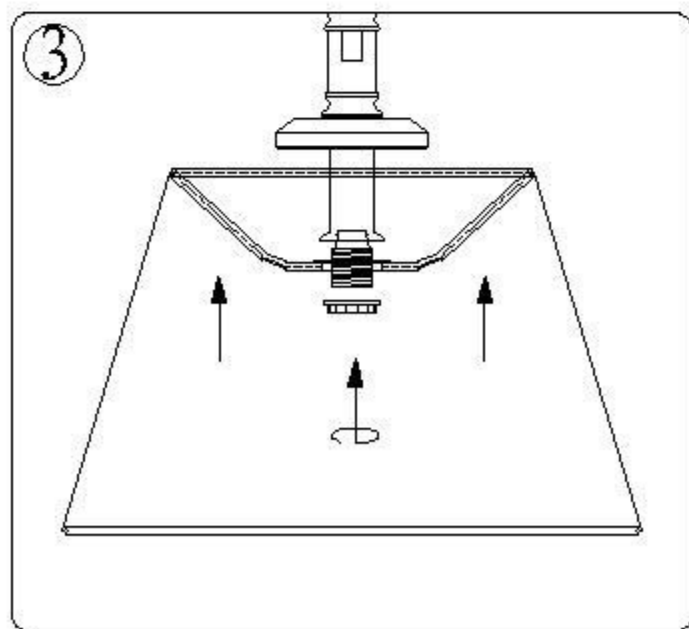

3201/S

420mm