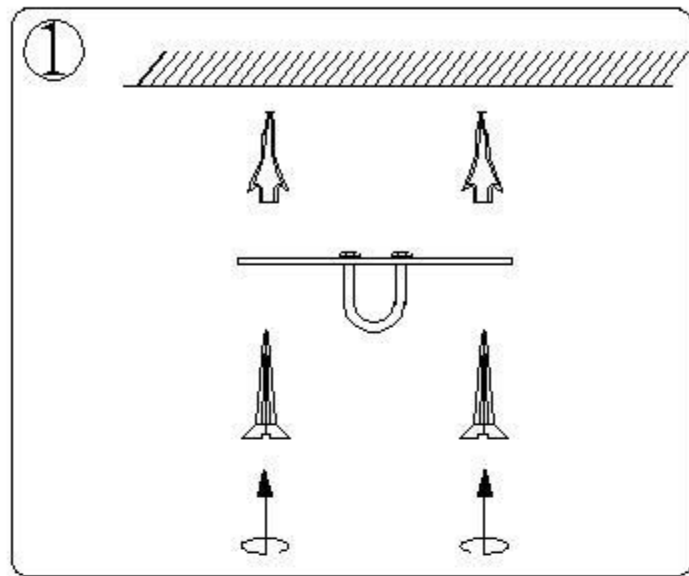

3201/S

420mm