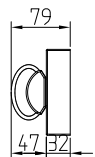

Instruction

MIR073WL-L14CH4K

MAX 14W
900 Lumen

Model: MIR073WL-L14CH4K
Collection: Mirror
Series: EVO общая серия часть 3

Wall Lamps