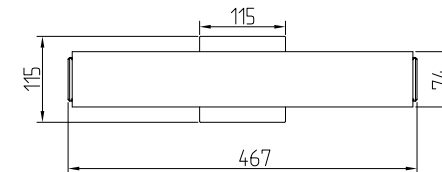

Instruction

MIR073WL-L14CH4K

MAX 14W
900 Lumen

Model: MIR073WL-L14CH4K
Collection: Mirror
Series: EVO общая серия часть 3

Wall Lamps