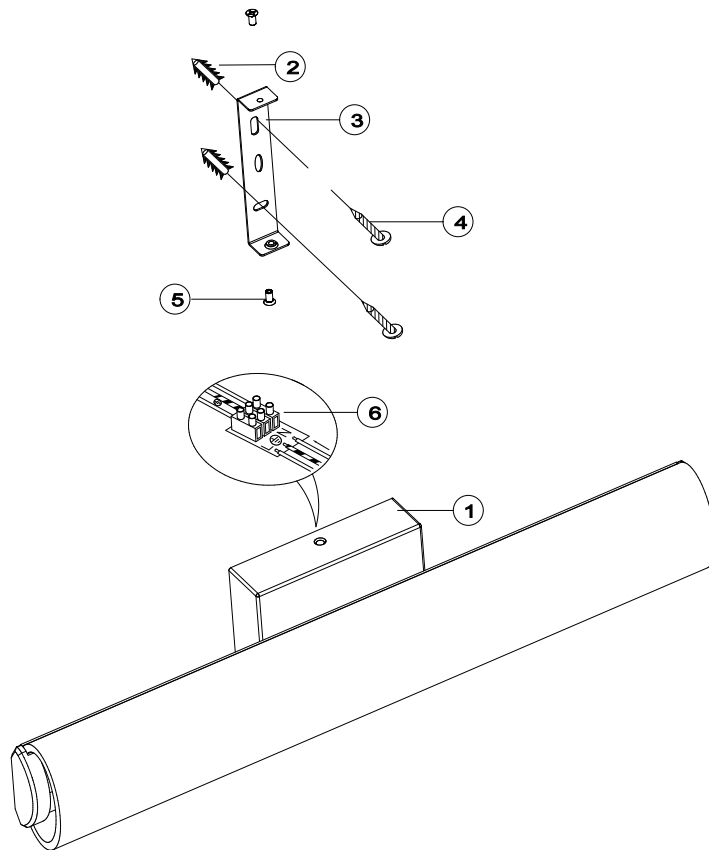

Instruction

MIR073WL-L14CH4K

MAX 14W
900 Lumen

Model: MIR073WL-L14CH4K
Collection: Mirror
Series: EVO общая серия часть 3

Wall Lamps