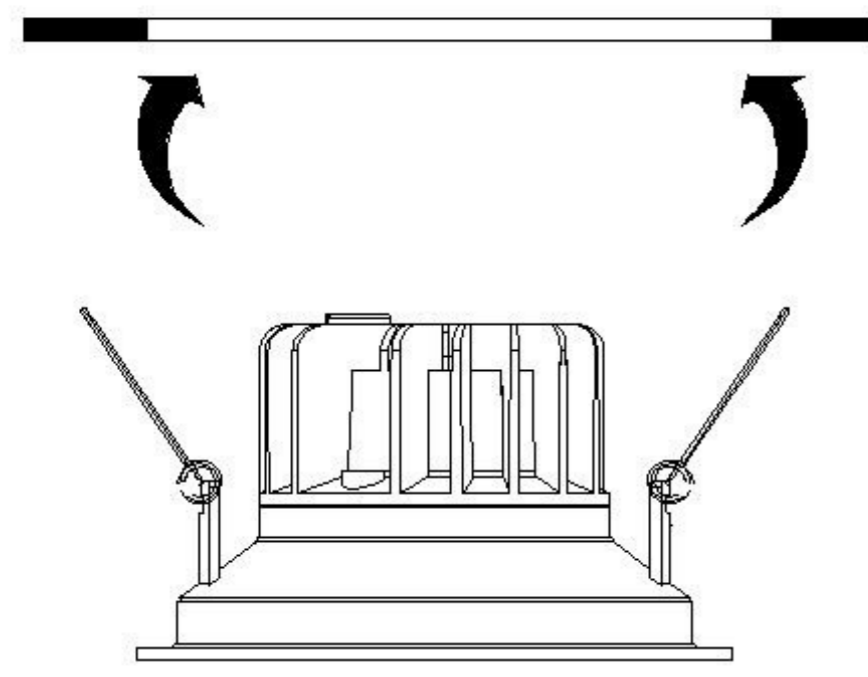

TECHNICAL SPECIFICATION / Техническая спецификация

Voltage / Напряжение	: AC110-240V
Frequency / Частота	: 50/60Hz
Light source / Источник света	: COB 10W
IP Protection / IP-защита	: IP20
MODEL / Модель	: A3310PL-1WH

(1) Mounting / Установка

(2) Cable and lamp installation / Установка проводки и светильника

Safety distance / Безопасное расстояние

Material Thickness
Max. 25mm
Толщина материала
макс. 25 мм

Power Cord Preparation :
подготовка питающего провода :

CAUTION SYMBOL ВНИМАНИЕ

- We recommend installation to be done by your local licensed and qualified electricity installer.
установка изделий должна производиться только лицензированным и квалифицированным электриком .
- $\text{C} \rightarrow 0.1\text{m}$ The minimum distance from the illuminated object is 0.1m.
расстояние от источника света до стены минимум 0,1 м.
- Do not touch the illuminated light source so as not to burn.
не притрагивайтесь к источнику света пока он горячий .
- Please switch off the power source before installation or replacement.
пожалуйста ,выключайте электричество до замены источника света или при замене изделия
- To be applied on indoor application only.
изделие предназначено только для внутреннего использования