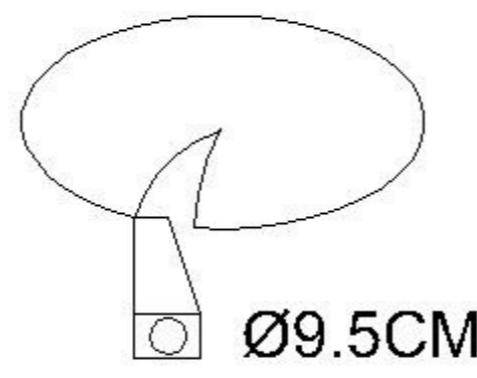

TECHNICAL SPECIFICATION / Техническая спецификация

Voltage / Напряжение	: AC110-240V
Frequency / Частота	: 50/60Hz
Light source / Источник света	: COB 10W
IP Protection / IP-защита	: IP20
MODEL / Модель	: A3310PL-1WH

(1) Mounting / Установка

(2) Cable and lamp installation / Установка проводки и светильника

Safety distance / Безопасное расстояние

Material Thickness
Max. 25mm
Толщина материала
макс. 25 мм

Power Cord Preparation :
подготовка питающего провода :

CAUTION SYMBOL ВНИМАНИЕ

- We recommend installation to be done by your local licensed and qualified electricity installer.
установка изделий должна производиться только лицензированным и квалифицированным электриком .
- $\text{C} \rightarrow 0.1\text{m}$ The minimum distance from the illuminated object is 0.1m.
расстояние от источника света до стены минимум 0,1 м.
- Do not touch the illuminated light source so as not to burn.
не притрагивайтесь к источнику света пока он горячий .
- Please switch off the power source before installation or replacement.
пожалуйста ,выключайте электричество до замены источника света или при замене изделия
- To be applied on indoor application only.
изделие предназначено только для внутреннего использования