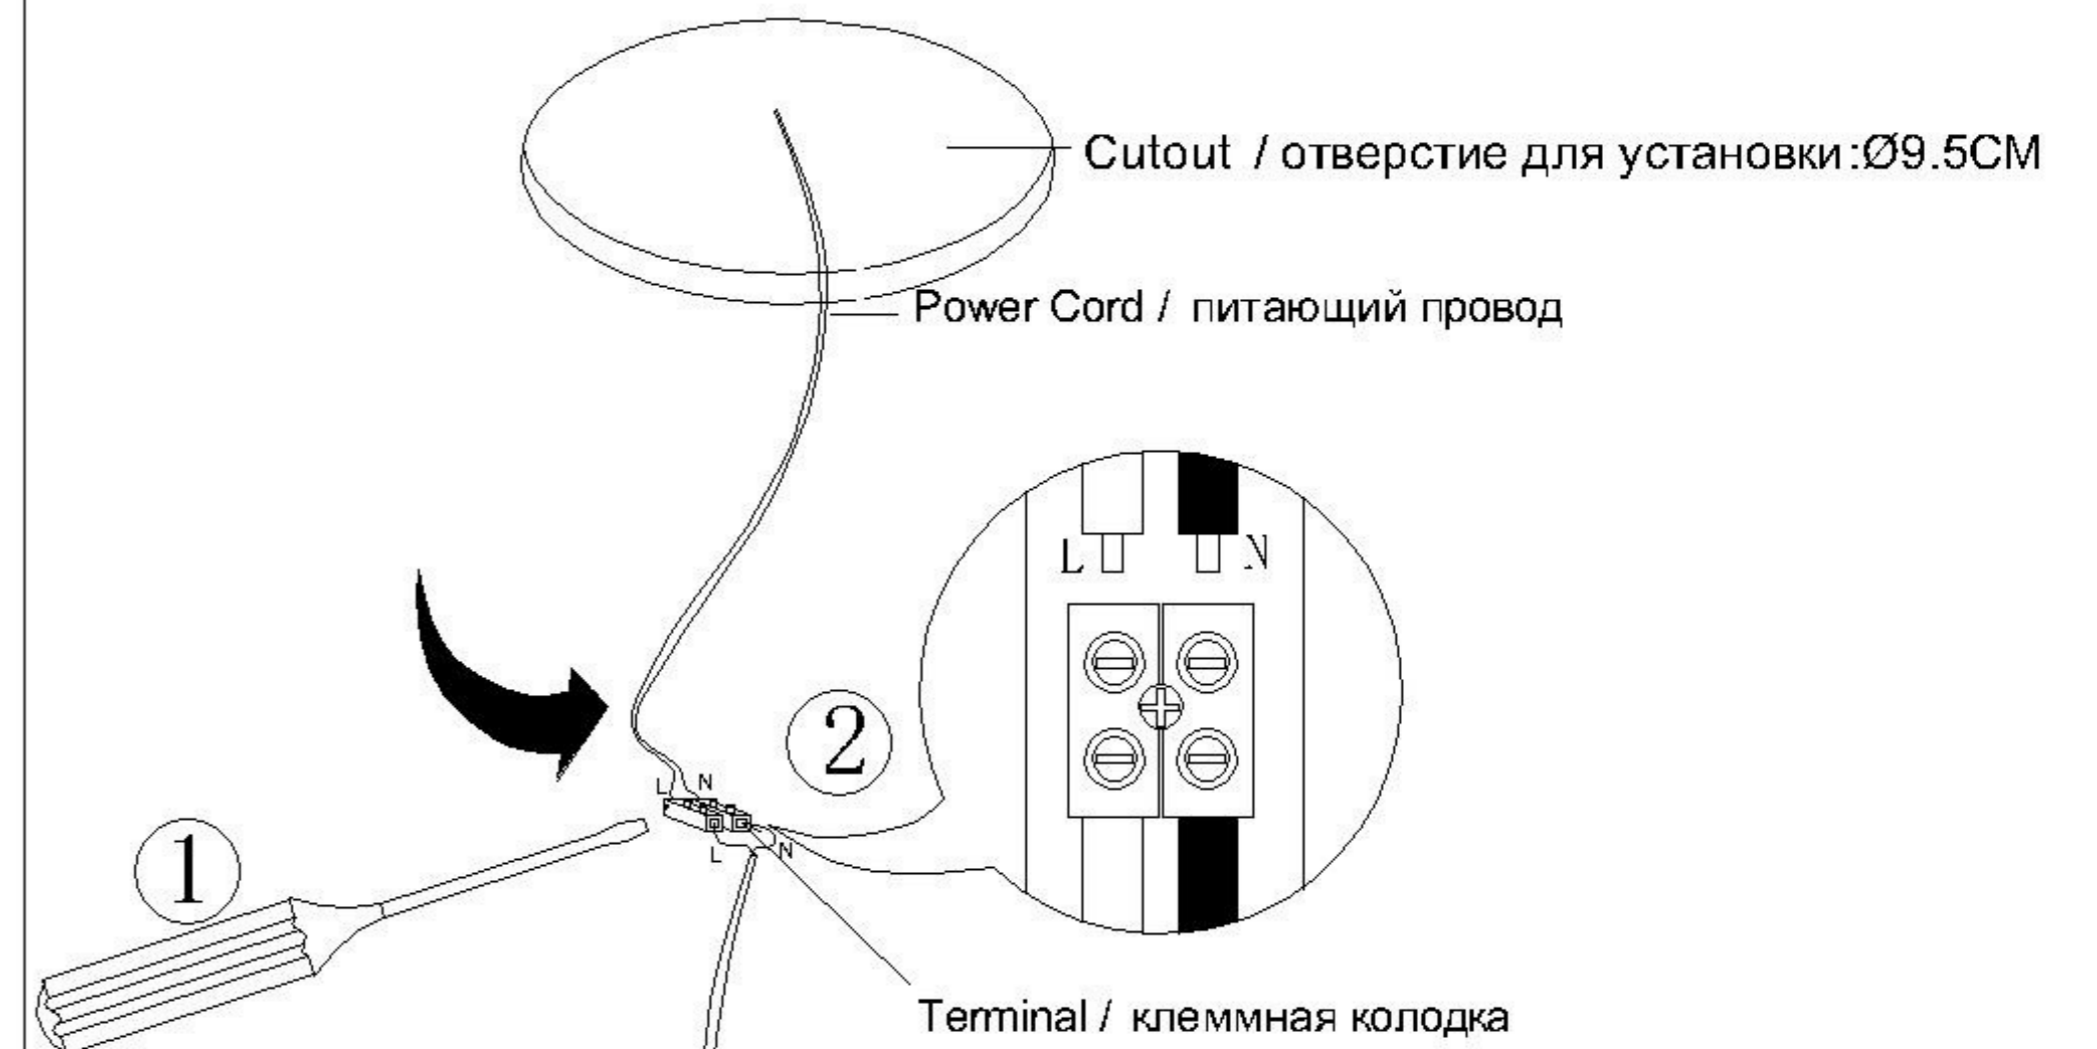

TECHNICAL SPECIFICATION / Техническая спецификация

Voltage / Напряжение	: AC110-240V
Frequency / Частота	: 50/60Hz
Light source / Источник света	: COB 10W
IP Protection / IP-защита	: IP20
MODEL / Модель	: A3310PL-1WH

(1) Mounting / Установка

(2) Cable and lamp installation / Установка проводки и светильника

Safety distance / Безопасное расстояние

Material Thickness
Max. 25mm
Толщина материала
макс. 25 мм

Power Cord Preparation :
подготовка питающего провода :