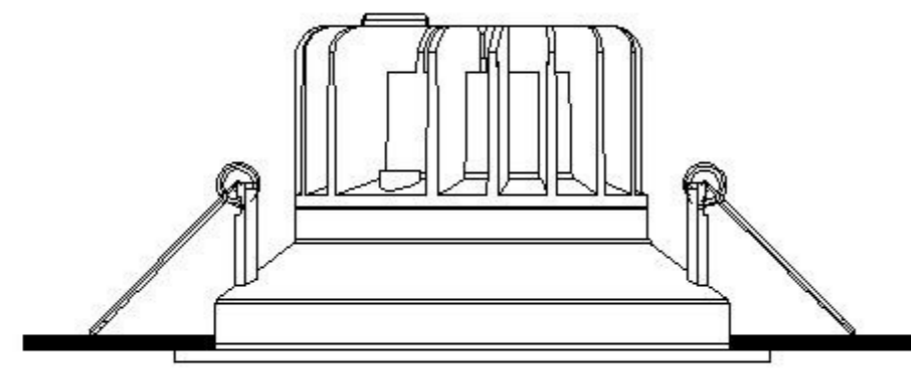

TECHNICAL SPECIFICATION / Техническая спецификация

Voltage / Напряжение	: AC110-240V
Frequency / Частота	: 50/60Hz
Light source / Источник света	: COB 10W
IP Protection / IP-защита	: IP20
MODEL / Модель	: A3310PL-1WH

(1) Mounting / Установка

(2) Cable and lamp installation / Установка проводки и светильника

Safety distance / Безопасное расстояние

Material Thickness
Max. 25mm
Толщина материала
макс. 25 мм

Power Cord Preparation :
подготовка питающего провода :

CAUTION SYMBOL ВНИМАНИЕ

- We recommend installation to be done by your local licensed and qualified electricity installer.
установка изделий должна производиться только лицензированным и квалифицированным электриком .
- $\text{C} \rightarrow 0.1\text{m}$ The minimum distance from the illuminated object is 0.1m.
расстояние от источника света до стены минимум 0,1 м.
- Do not touch the illuminated light source so as not to burn.
не притрагивайтесь к источнику света пока он горячий .
- Please switch off the power source before installation or replacement.
пожалуйста ,выключайте электричество до замены источника света или при замене изделия
- To be applied on indoor application only.
изделие предназначено только для внутреннего использования