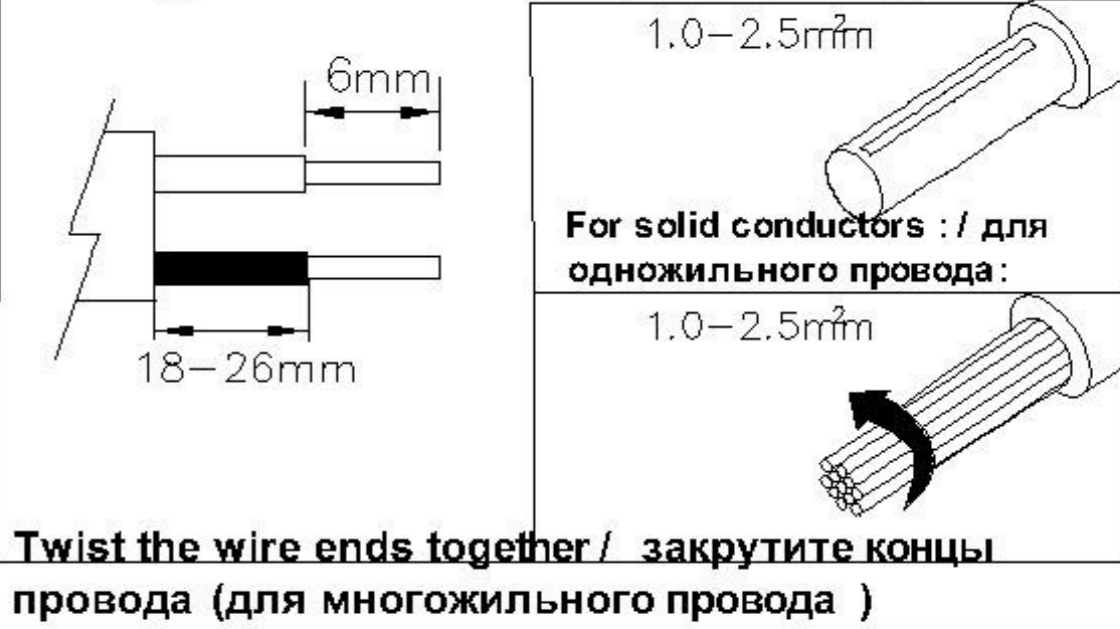

(1) Mounting / Установка

(2) Cable and lamp installation / Установка проводки и светильника

Safety distance / Безопасное расстояние

Material Thickness
Max. 25mm
Толщина материала
макс. 25 мм

Power Cord Preparation :
подготовка питающего провода :

CAUTION SYMBOL ВНИМАНИЕ

- We recommend installation to be done by your local licensed and qualified electricity installer.
установка изделий должна производиться только лицензированным и квалифицированным электриком .
- $\text{C} \rightarrow 0.1\text{m}$ The minimum distance from the illuminated object is 0.1m.
расстояние от источника света до стены минимум 0,1 м.
- Do not touch the illuminated light source so as not to burn.
не притрагивайтесь к источнику света пока он горячий .
- Please switch off the power source before installation or replacement.
пожалуйста ,выключайте электричество до замены источника света или при замене изделия
- To be applied on indoor application only.
изделие предназначено только для внутреннего использования