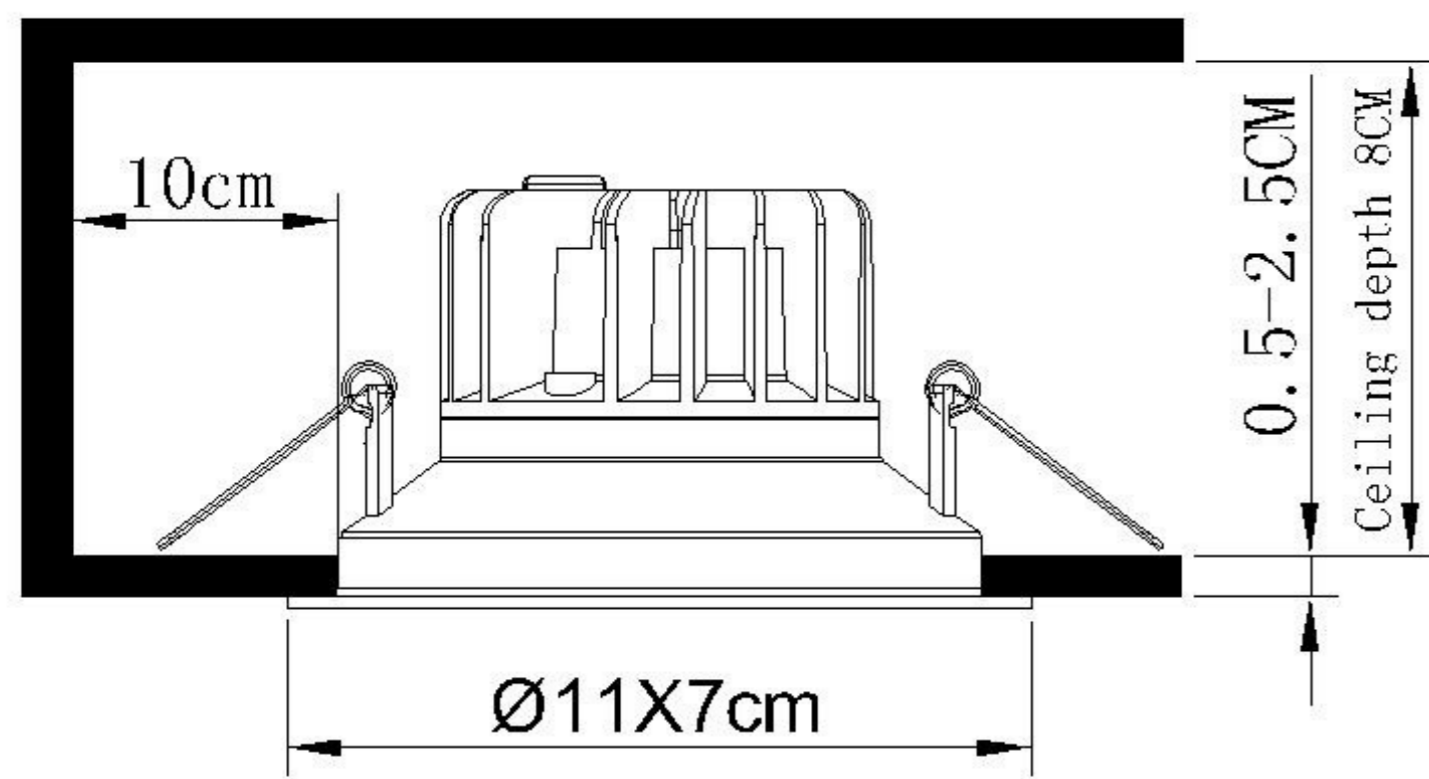

TECHNICAL SPECIFICATION / Техническая спецификация

Voltage / Напряжение	: AC110-240V
Frequency / Частота	: 50/60Hz
Light source / Источник света	: COB 10W
IP Protection / IP-защита	: IP20
MODEL / Модель	: A3310PL-1WH

(1) Mounting / Установка

(2) Cable and lamp installation / Установка проводки и светильника

Safety distance / Безопасное расстояние

Material Thickness
Max. 25mm
Толщина материала
макс. 25 мм

Power Cord Preparation :
подготовка питающего провода :

CAUTION SYMBOL ВНИМАНИЕ

- We recommend installation to be done by your local licensed and qualified electricity installer.
установка изделий должна производиться только лицензированным и квалифицированным электриком .
- $\text{C} \rightarrow 0.1\text{m}$ The minimum distance from the illuminated object is 0.1m.
расстояние от источника света до стены минимум 0,1 м.
- Do not touch the illuminated light source so as not to burn.
не притрагивайтесь к источнику света пока он горячий .
- Please switch off the power source before installation or replacement.
пожалуйста ,выключайте электричество до замены источника света или при замене изделия
- To be applied on indoor application only.
изделие предназначено только для внутреннего использования