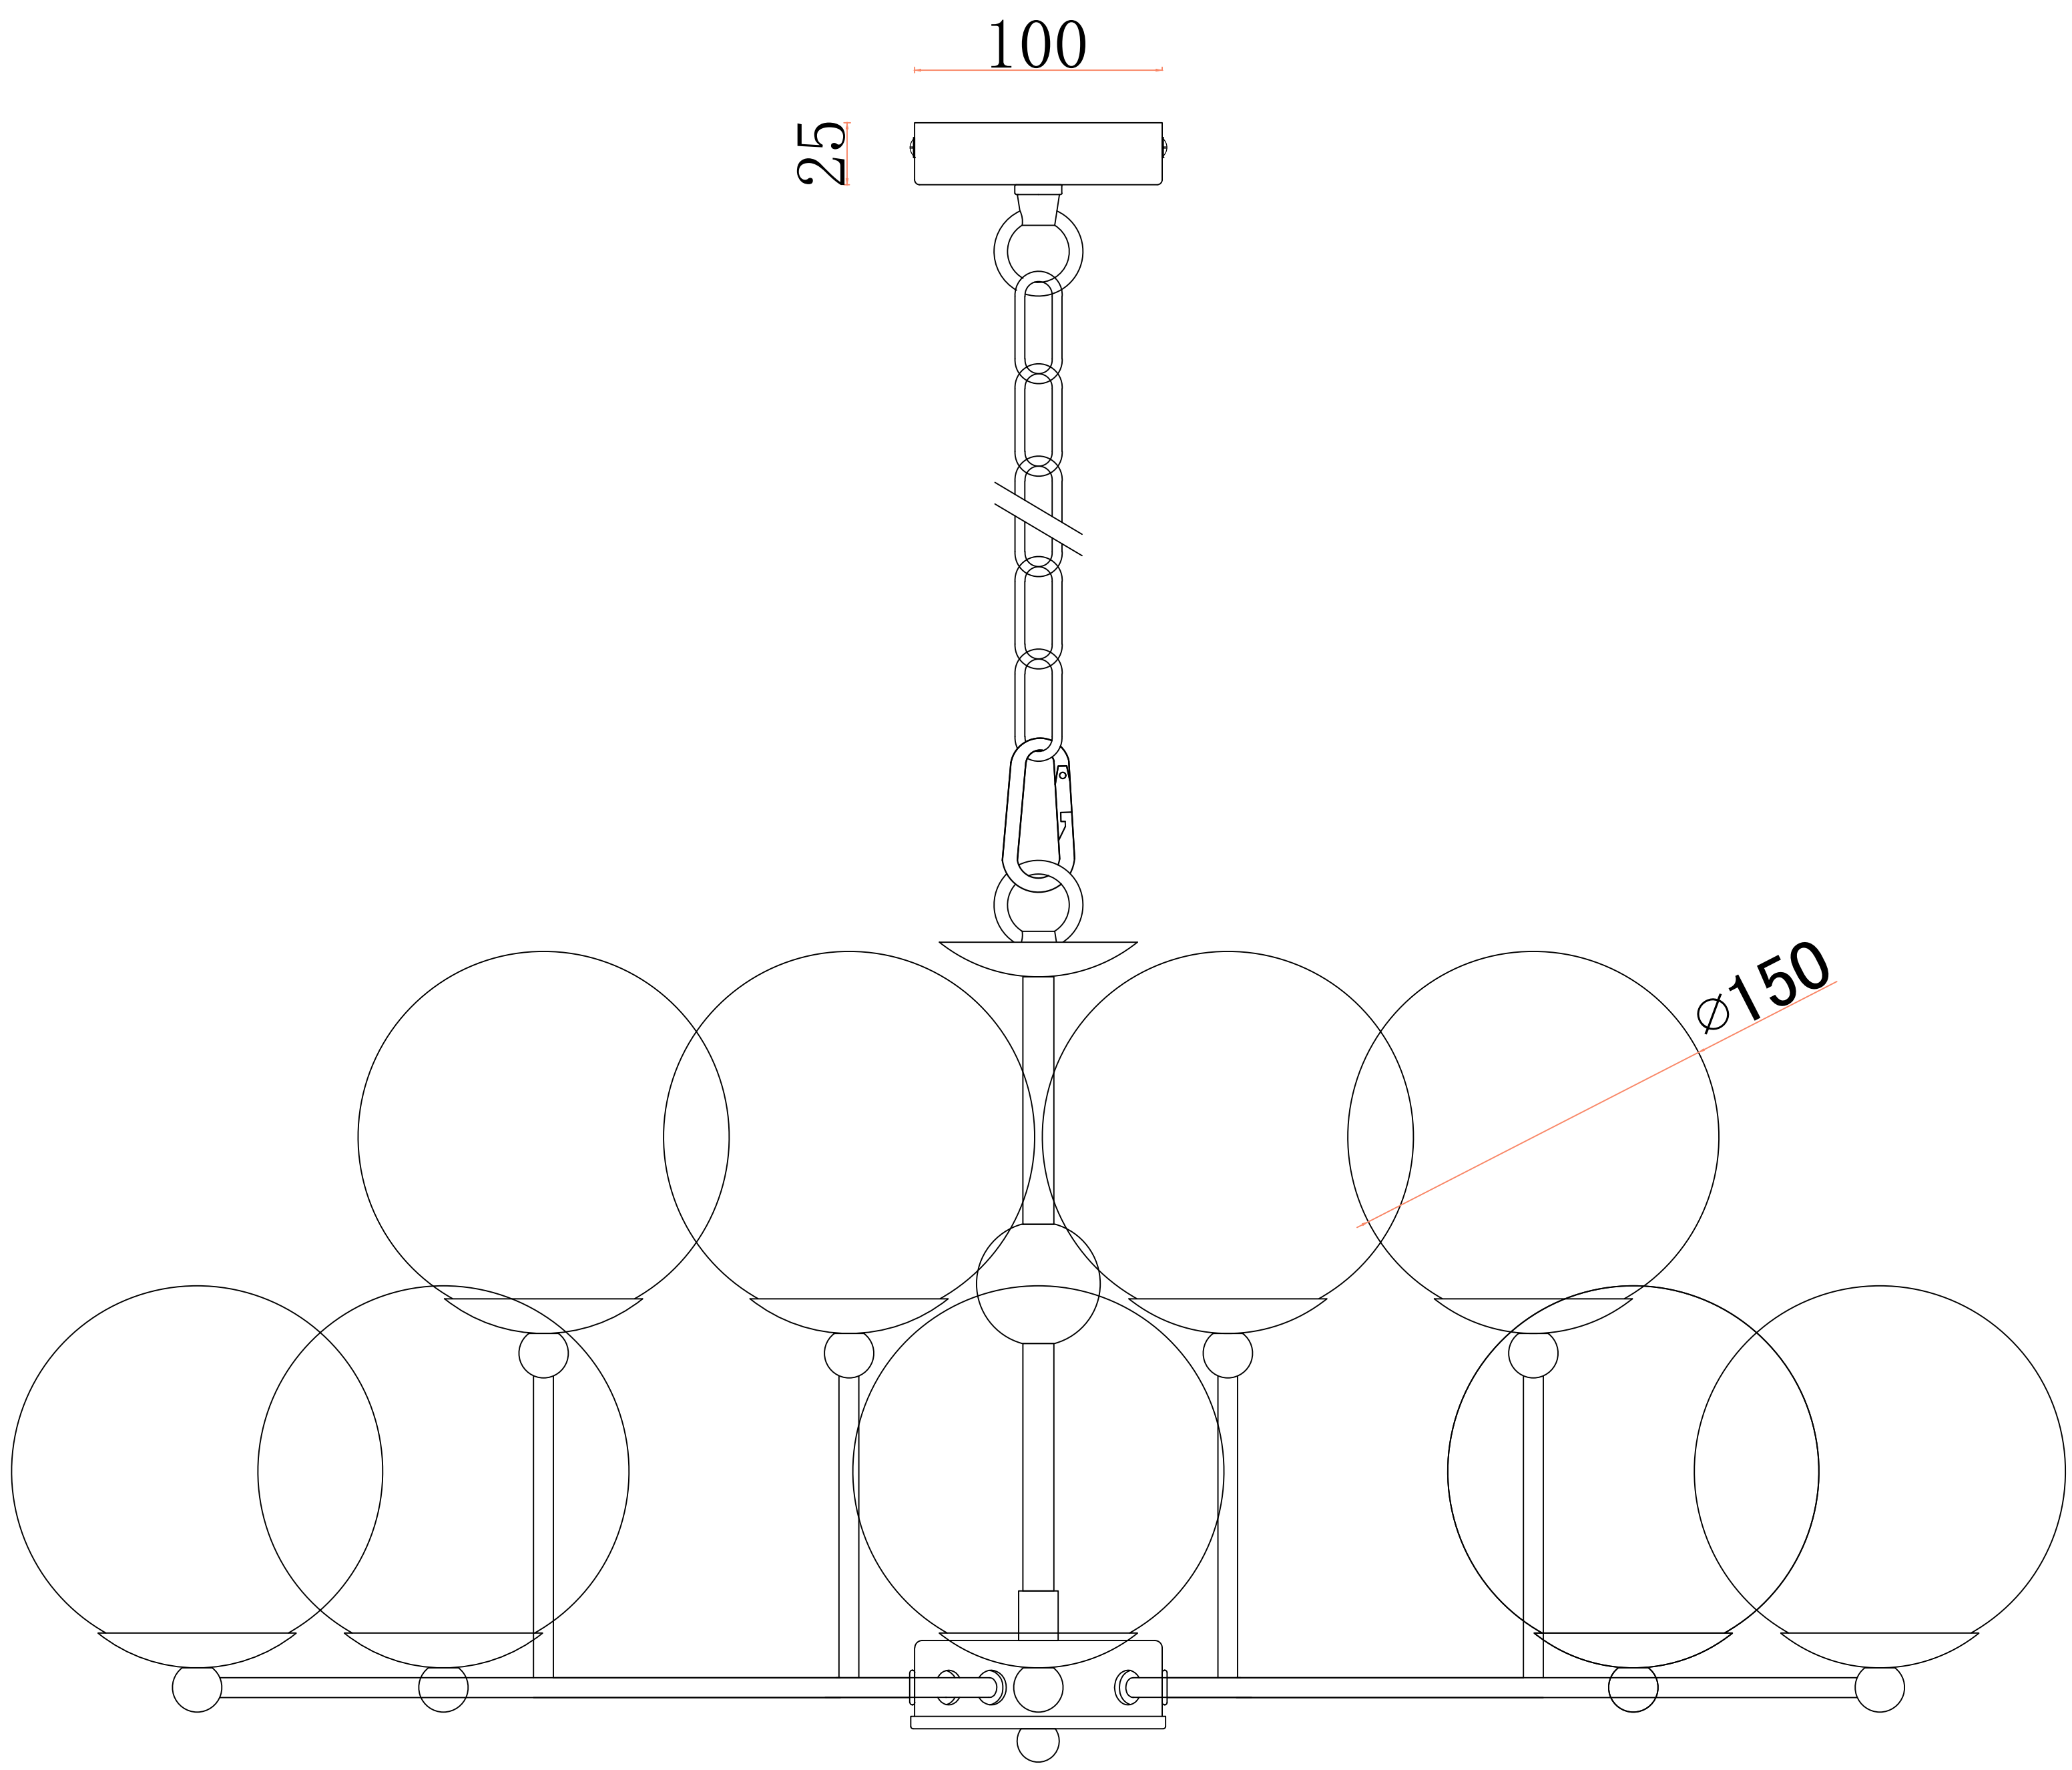

1400MM

364

ITEM NO.

2811-12P