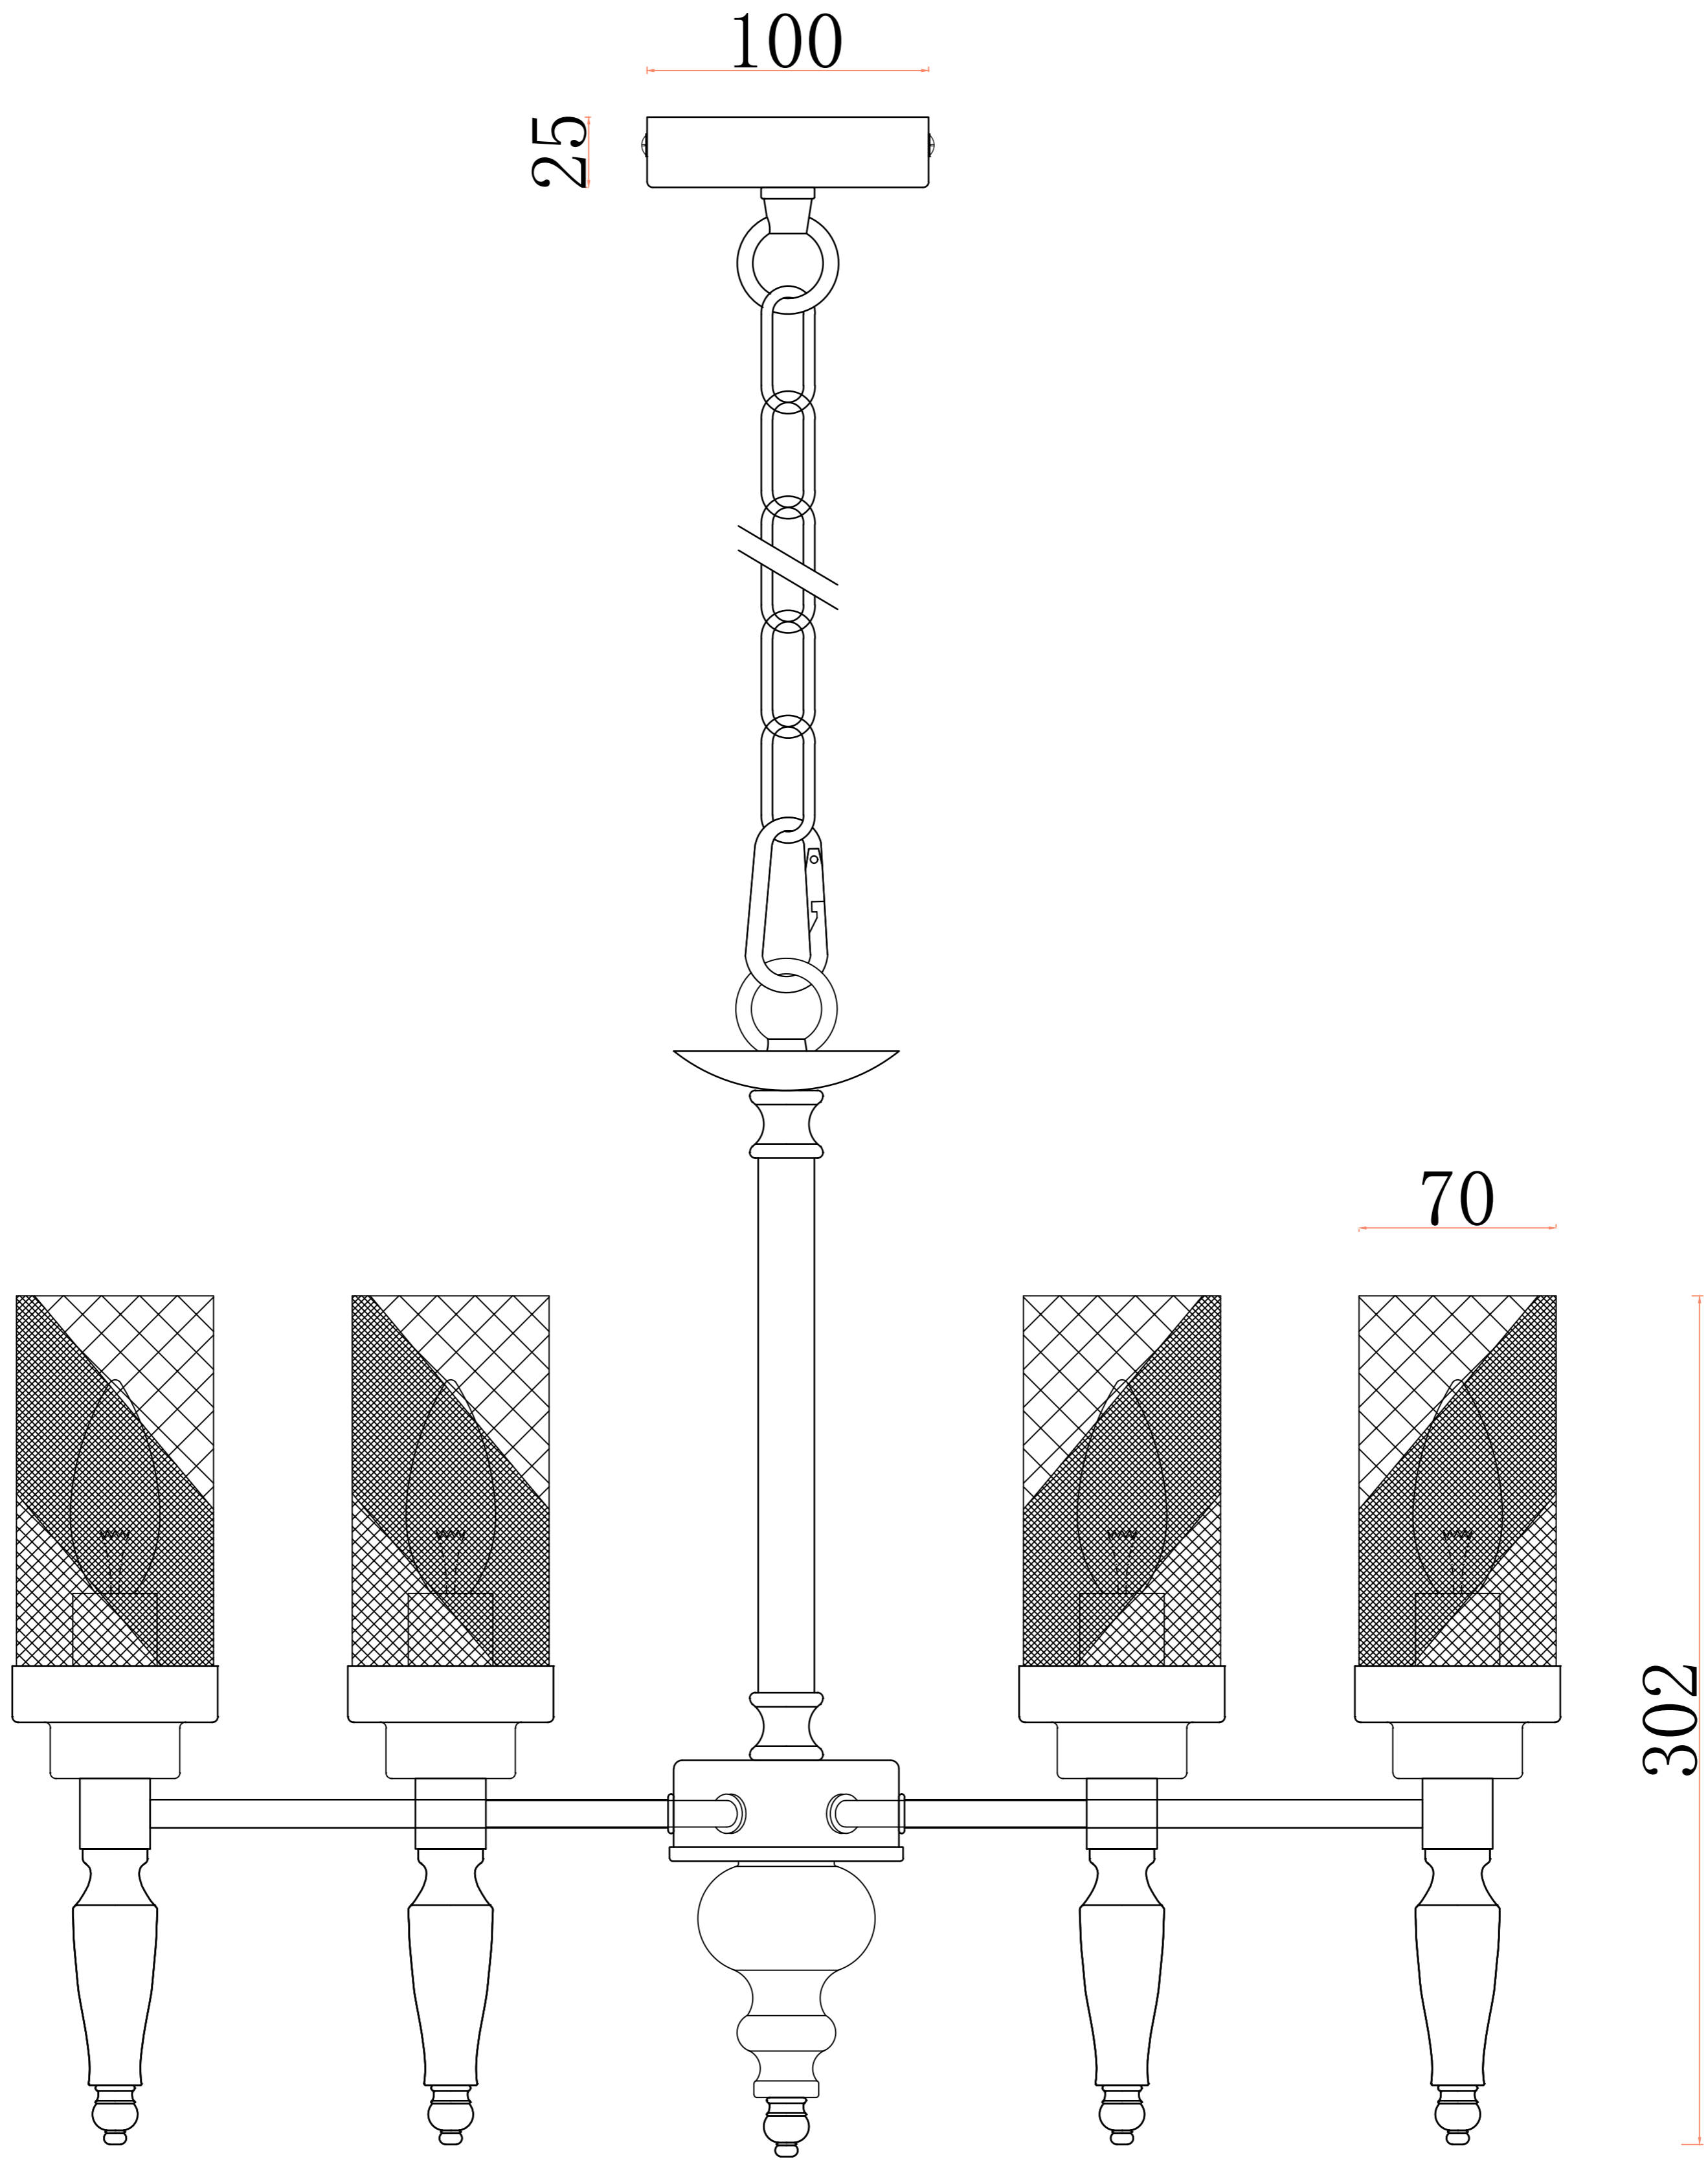

1450MM

426

ITEM NO.

2812-6P