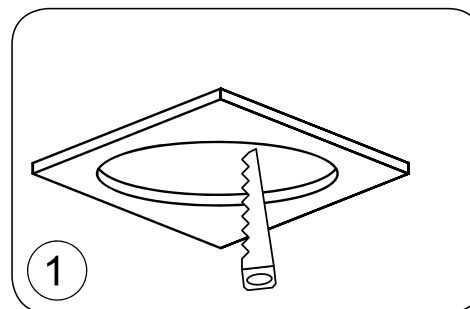

Dinolux

Светодиодный светильник

Арт: DL18891/15W White R Dim
Цвет корпуса: Белый
Напряжение: AC 85-265В
Потребляемая мощность: 15Вт
Цветовая температура регулируемая: 3000К/4000К/6000К
Световой поток: 1287Лм
Индекс цветопередачи: Ra>80
Угол рассеивания: 120
Степень защиты: IP44
Габариты, мм: D180 H65
Монтажное отверстие, мм: D155
Диммируемый источник питания в комплекте
Гарантия: 2 года

DL18891/15W White R Dim

ИНСТРУКЦИЯ ПО УСТАНОВКЕ

1. Вырезать отверстие в соответствии с прилагаемыми в инструкции размерами.
2. Подсоединить кабель к источнику питания.
3. Зажать пружины в вертикальном положении и вставить светильник в отверстие.
4. Включить.