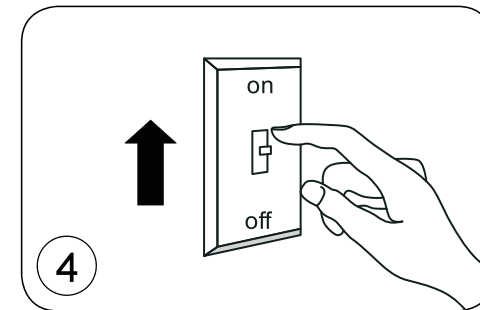

Dinolux

Светодиодный светильник

Арт: DL18891/15W White R Dim
Цвет корпуса: Белый
Напряжение: AC 85-265В
Потребляемая мощность: 15Вт
Цветовая температура регулируемая: 3000К/4000К/6000К
Световой поток: 1287Лм
Индекс цветопередачи: Ra>80
Угол рассеивания: 120
Степень защиты: IP44
Габариты, мм: D180 H65
Монтажное отверстие, мм: D155
Диммируемый источник питания в комплекте
Гарантия: 2 года

DL18891/15W White R Dim

ИНСТРУКЦИЯ ПО УСТАНОВКЕ

1. Вырезать отверстие в соответствии с прилагаемыми в инструкции размерами.
2. Подсоединить кабель к источнику питания.
3. Зажать пружины в вертикальном положении и вставить светильник в отверстие.
4. Включить.