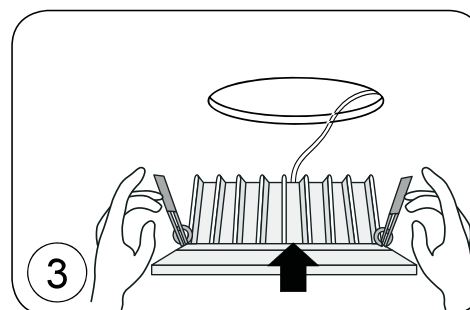

Dinolux

Светодиодный светильник

Арт: DL18891/15W White R Dim
Цвет корпуса: Белый
Напряжение: AC 85-265В
Потребляемая мощность: 15Вт
Цветовая температура регулируемая: 3000К/4000К/6000К
Световой поток: 1287Лм
Индекс цветопередачи: Ra>80
Угол рассеивания: 120
Степень защиты: IP44
Габариты, мм: D180 H65
Монтажное отверстие, мм: D155
Диммируемый источник питания в комплекте
Гарантия: 2 года

DL18891/15W White R Dim

ИНСТРУКЦИЯ ПО УСТАНОВКЕ

1. Вырезать отверстие в соответствии с прилагаемыми в инструкции размерами.
2. Подсоединить кабель к источнику питания.
3. Зажать пружины в вертикальном положении и вставить светильник в отверстие.
4. Включить.