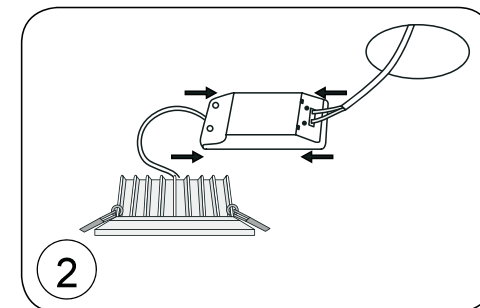

Dinolux

Светодиодный светильник

Арт: DL18891/15W White R Dim
Цвет корпуса: Белый
Напряжение: AC 85-265В
Потребляемая мощность: 15Вт
Цветовая температура регулируемая: 3000К/4000К/6000К
Световой поток: 1287Лм
Индекс цветопередачи: Ra>80
Угол рассеивания: 120
Степень защиты: IP44
Габариты, мм: D180 H65
Монтажное отверстие, мм: D155
Диммируемый источник питания в комплекте
Гарантия: 2 года

DL18891/15W White R Dim

ИНСТРУКЦИЯ ПО УСТАНОВКЕ

1. Вырезать отверстие в соответствии с прилагаемыми в инструкции размерами.
2. Подсоединить кабель к источнику питания.
3. Зажать пружины в вертикальном положении и вставить светильник в отверстие.
4. Включить.