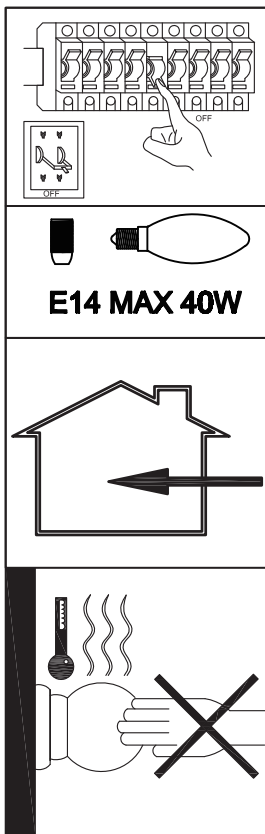

ASSEMBLY INSTRUCTION / ИНСТРУКЦИЯ

A6141PL-1GO/WH/BK

EN: Installation instruction for the lamp:

1. Remove the cover and put the lamp on a clean place, then install the lamp.
2. The lamp is limited to used 40W bulb.
3. The cubic adapter housing should be pulled down before installing into a track.
4. Turn off the main power at the circuit breaker before installing the lamp in order to prevent possible shock.
5. Please wear gloves when installing the lamp.
6. Don't exceed the rated voltage 230V.
7. Do not use corrosive liquids to clean fixture such as acid, and alkaline liquids and use soft cloth when cleaning.

RU: Инструкция по установке светильника:

1. Снимите крышку и поставьте светильник на место, затем установите лампу.
2. Лампа ограничена используемой лампой мощностью 40 Вт.
3. педаль на корпус адаптера следует оттянуть перед установкой в трек.
4. Отключите основное питание автоматическим выключателем перед установкой лампы, чтобы предотвратить возможное поражение электрическим током.
5. При установке лампы надевайте перчатки.
6. Не превышайте номинальное напряжение 230 В.
7. Не используйте агрессивные жидкости для очистки приспособления, такие как кислоты и щелочные жидкости, используйте мягкую ткань при чистке.