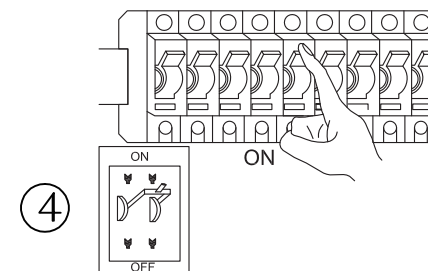

ASSEMBLY INSTRUCTION / ИНСТРУКЦИЯ

A6141PL-1GO/WH/BK

EN: Installation instruction for the lamp:

1. Remove the cover and put the lamp on a clean place, then install the lamp.
2. The lamp is limited to used 40W bulb.
3. The cubic adapter housing should be pulled down before installing into a track.
4. Turn off the main power at the circuit breaker before installing the lamp in order to prevent possible shock.
5. Please wear gloves when installing the lamp.
6. Don't exceed the rated voltage 230V.
7. Do not use corrosive liquids to clean fixture such as acid, and alkaline liquids and use soft cloth when cleaning.

RU: Инструкция по установке светильника:

1. Снимите крышку и поставьте светильник на место, затем установите лампу.
2. Лампа ограничена используемой лампой мощностью 40 Вт.
3. педаль на корпус адаптера следует оттянуть перед установкой в трек.
4. Отключите основное питание автоматическим выключателем перед установкой лампы, чтобы предотвратить возможное поражение электрическим током.
5. При установке лампы надевайте перчатки.
6. Не превышайте номинальное напряжение 230 В.
7. Не используйте агрессивные жидкости для очистки приспособления, такие как кислоты и щелочные жидкости, используйте мягкую ткань при чистке.