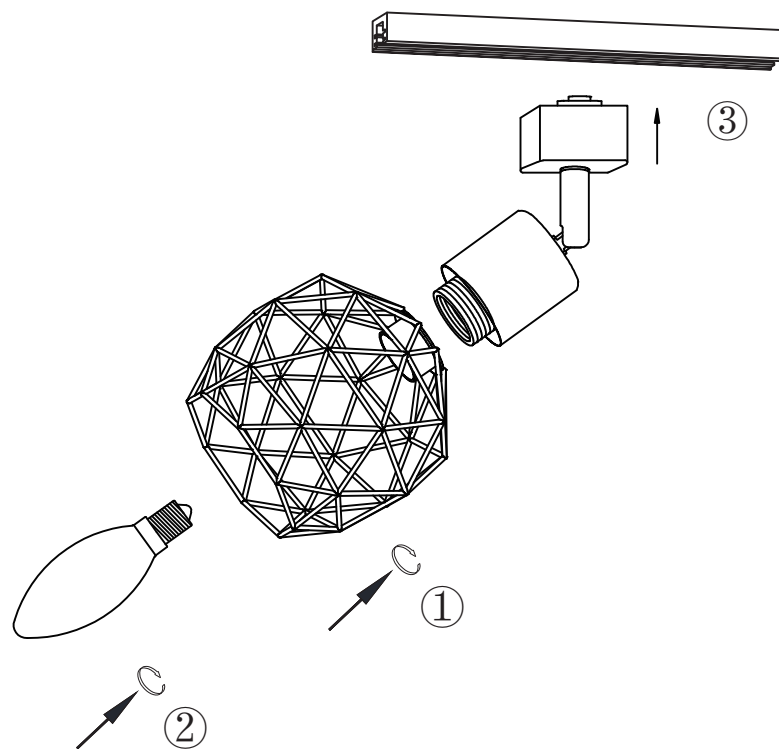

ASSEMBLY INSTRUCTION / ИНСТРУКЦИЯ

A6141PL-1GO/WH/BK

EN: Installation instruction for the lamp:

1. Remove the cover and put the lamp on a clean place, then install the lamp.
2. The lamp is limited to used 40W bulb.
3. The cubic adapter housing should be pulled down before installing into a track.
4. Turn off the main power at the circuit breaker before installing the lamp in order to prevent possible shock.
5. Please wear gloves when installing the lamp.
6. Don't exceed the rated voltage 230V.
7. Do not use corrosive liquids to clean fixture such as acid, and alkaline liquids and use soft cloth when cleaning.

RU: Инструкция по установке светильника:

1. Снимите крышку и поставьте светильник на место, затем установите лампу.
2. Лампа ограничена используемой лампой мощностью 40 Вт.
3. педаль на корпус адаптера следует оттянуть перед установкой в трек.
4. Отключите основное питание автоматическим выключателем перед установкой лампы, чтобы предотвратить возможное поражение электрическим током.
5. При установке лампы надевайте перчатки.
6. Не превышайте номинальное напряжение 230 В.
7. Не используйте агрессивные жидкости для очистки приспособления, такие как кислоты и щелочные жидкости, используйте мягкую ткань при чистке.