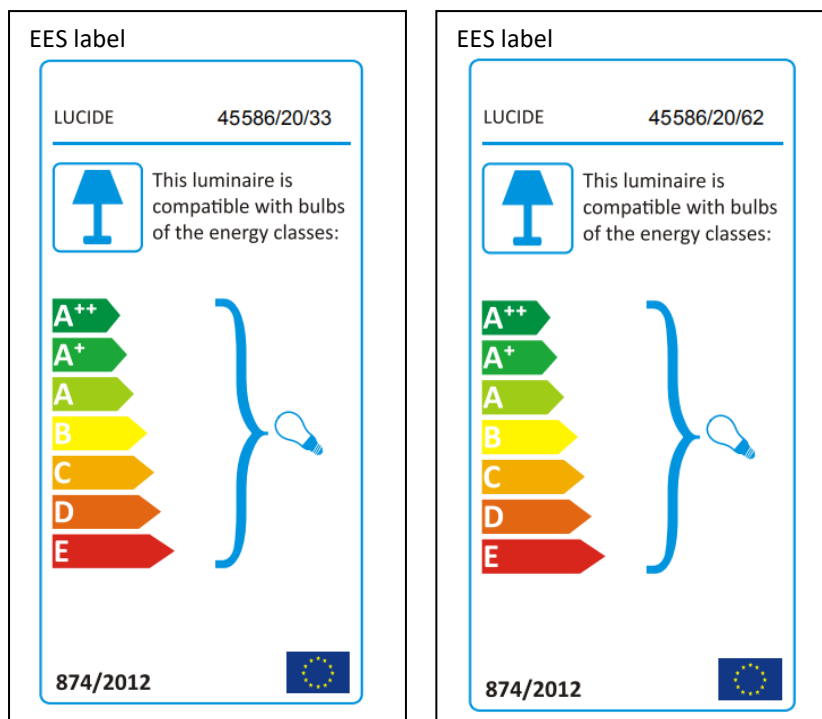

Von der Garantie ausgenommen: 1. Gebrochene Glasteile der Fassung werden nur innerhalb von 14 Tagen ab Kauf durch den Endkunden ersetzt. 2. Normaler Verschleiß, Verfärbungen aufgrund des normalen Gebrauchs. 3. Beschädigungen aufgrund externer Ursachen wie Feuer, Wasser, unsachgemäße Nutzung/ Installation oder Wartung des Produkts.

Kunden müssen das defekte Produkt/Teil und den Originalkaufbeleg einsenden, um Garantieansprüche geltend zu machen.

Deklaracja gwarancji:

LucideNV gwarantuje, że dostarczone produkty będą wolne od defektów materiałowych oraz produkcyjnych przez okres 2 lat od daty zakupu przez użytkownika końcowego, jeżeli urządzenie jest zainstalowane i prawidłowo utrzymywane zgodnie z instrukcją obsługi.

Wyłączenie z gwarancji: 1. Rozbite szkło zostanie wymienione tylko do 14 dni od momentu zakupu przez użytkownika końcowego. 2. Normalne zużycie, utrata koloru w wyniku normalnego użytkowania. 3. Uszkodzenie spowodowane czynnikami zewnętrznymi takimi, jak ogień, woda, nieprawidłowe używanie/ instalacja lub utrzymywanie produktu.

W celu uzyskania gwarancji klient musi zwrócić uszkodzony przedmiot oraz oryginalny dowód zakupu.

Other languages of the manual and further explanations can be found on our website.