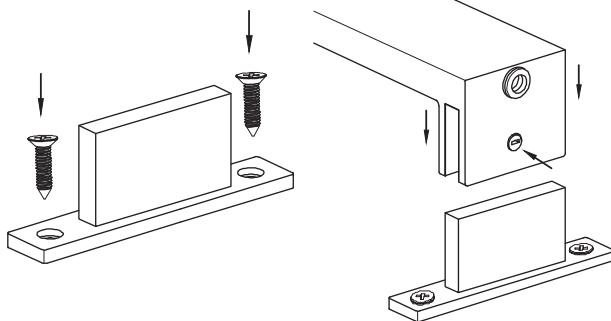

**EN** Extra brackets for cabinet and wall installation  
**RU** Доп.скобы для установки на шкаф и стену

2A

4A

**EN** Installation on mirror  
**RU** установка на зеркало

2B

3

**EN** Blue: Neutral  
Brown: Live  
**RU** Синий провод: нуль  
Коричневый провод: фаза

4B

**EN** Installation on wall  
**RU** установка на стену

2C

4C

**EN** Installation on cabinet  
**RU** установка на шкаф

**Light Source:** High brightness SMD2835 LED  
**Rated temperature:** 25°C - Indoor  
**Operating Temperature:** -20°C to 35°C - Indoor  
**Warranty:** 1 years with proper installation

**INPUT:** AC 220-240V  
**CCT:** 4000K  
**Ra:** >80  
**Power:** 7W  
**Material:** ABS+Acrylic  
**LUMEN:** 525 LM