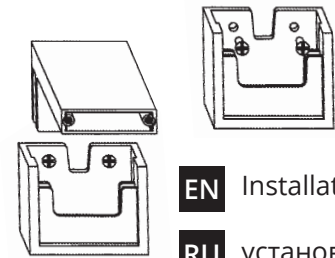

**EN** Extra brackets for cabinet and wall installation  
**RU** Доп.скобы для установки на шкаф и стену

2A

4A

**EN** Installation on mirror  
**RU** установка на зеркало

2B

3

**EN** Blue: Neutral  
Brown: Live  
**RU** Синий провод: нуль  
Коричневый провод: фаза

4B

**EN** Installation on wall  
**RU** установка на стену

2C

4C

**EN** Installation on cabinet  
**RU** установка на шкаф

**Light Source:** High brightness SMD2835 LED  
**Rated temperature:** 25°C - Indoor  
**Operating Temperature:** -20°C to 35°C - Indoor  
**Warranty:** 1 years with proper installation