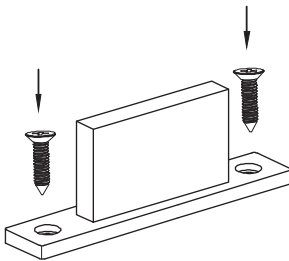

**EN** Extra brackets for cabinet and wall installation  
**RU** Доп.скобы для установки на шкаф и стену

2A

4A

**EN** Installation on mirror  
**RU** установка на зеркало

2B

3

**EN** Blue: Neutral  
Brown: Live  
**RU** Синий провод: нуль  
Коричневый провод: фаза

4B

**EN** Installation on wall  
**RU** установка на стену

2C

4C

**EN** Installation on cabinet  
**RU** установка на шкаф

**Light Source:** High brightness SMD2835 LED  
**Rated temperature:** 25°C - Indoor  
**Operating Temperature:** -20°C to 35°C - Indoor  
**Warranty:** 1 years with proper installation