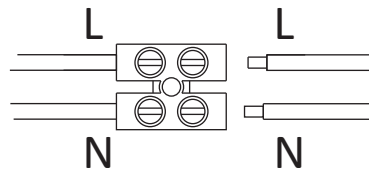

**EN** Extra brackets for cabinet and wall installation  
**RU** Доп.скобы для установки на шкаф и стену

2A

4A

**EN** Installation on mirror  
**RU** установка на зеркало

2B

3

**EN** Blue: Neutral  
Brown: Live  
**RU** Синий провод: нуль  
Коричневый провод: фаза

4B

**EN** Installation on wall  
**RU** установка на стену

2C

4C

**EN** Installation on cabinet  
**RU** установка на шкаф

**Light Source:** High brightness SMD2835 LED  
**Rated temperature:** 25°C - Indoor  
**Operating Temperature:** -20°C to 35°C - Indoor  
**Warranty:** 1 years with proper installation

**INPUT:** AC 220-240V  
**CCT:** 4000K  
**Ra:** >80  
**Power:** 7W  
**Material:** ABS+Acrylic  
**LUMEN:** 525 LM