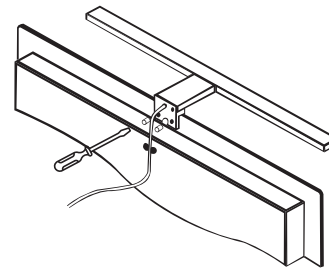

**EN** Extra brackets for cabinet and wall installation  
**RU** Доп.скобы для установки на шкаф и стену

2A

4A

**EN** Installation on mirror  
**RU** установка на зеркало

2B

3

**EN** Blue: Neutral  
Brown: Live  
**RU** Синий провод: нуль  
Коричневый провод: фаза

4B

**EN** Installation on wall  
**RU** установка на стену

2C

4C

**EN** Installation on cabinet  
**RU** установка на шкаф

**Light Source:** High brightness SMD2835 LED  
**Rated temperature:** 25°C - Indoor  
**Operating Temperature:** -20°C to 35°C - Indoor  
**Warranty:** 1 years with proper installation

**INPUT:** AC 220-240V  
**CCT:** 4000K  
**Ra:** >80  
**Power:** 7W  
**Material:** ABS+Acrylic  
**LUMEN:** 525 LM