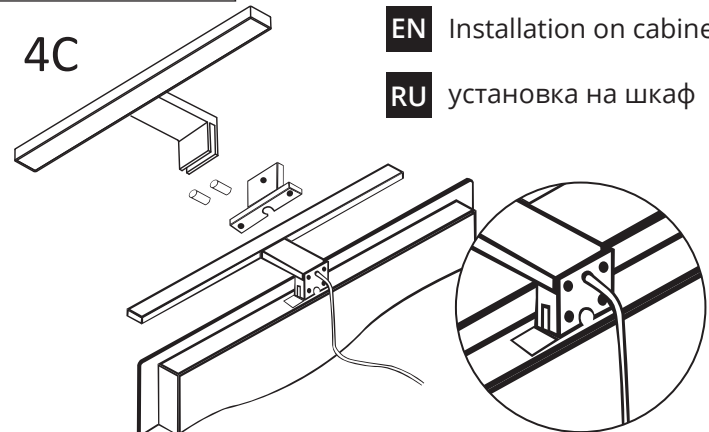

**EN** Extra brackets for cabinet and wall installation  
**RU** Доп.скобы для установки на шкаф и стену

2A

4A

**EN** Installation on mirror  
**RU** установка на зеркало

2B

3

**EN** Blue: Neutral  
Brown: Live  
**RU** Синий провод: нуль  
Коричневый провод: фаза

4B

**EN** Installation on wall  
**RU** установка на стену

2C

4C

**EN** Installation on cabinet  
**RU** установка на шкаф

**Light Source:** High brightness SMD2835 LED  
**Rated temperature:** 25°C - Indoor  
**Operating Temperature:** -20°C to 35°C - Indoor  
**Warranty:** 1 years with proper installation