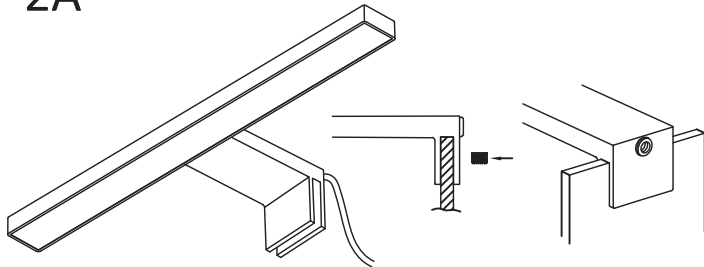

**EN** Extra brackets for cabinet and wall installation  
**RU** Доп.скобы для установки на шкаф и стену

2A

4A

**EN** Installation on mirror  
**RU** установка на зеркало

2B

3

**EN** Blue: Neutral  
Brown: Live  
**RU** Синий провод: нуль  
Коричневый провод: фаза

4B

**EN** Installation on wall  
**RU** установка на стену

2C

4C

**EN** Installation on cabinet  
**RU** установка на шкаф

**Light Source:** High brightness SMD2835 LED  
**Rated temperature:** 25°C - Indoor  
**Operating Temperature:** -20°C to 35°C - Indoor  
**Warranty:** 1 years with proper installation

**INPUT:** AC 220-240V  
**CCT:** 4000K  
**Ra:** >80  
**Power:** 7W  
**Material:** ABS+Acrylic  
**LUMEN:** 525 LM