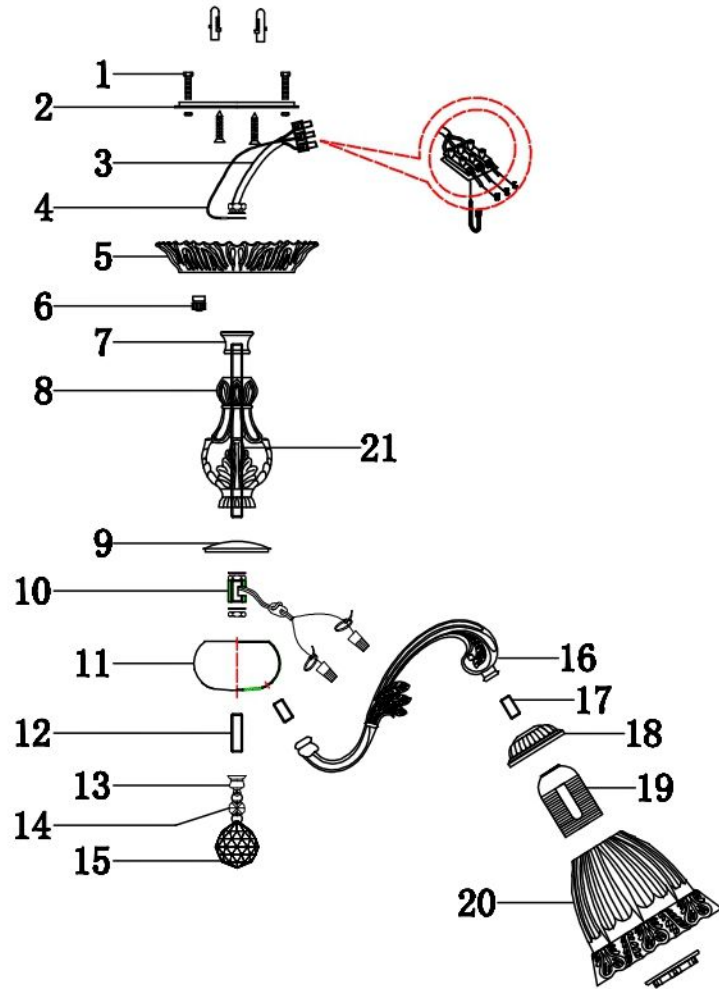

105010603

Ger Nummerierung der Teile
Eng Parts numbering
Rus Нумерация деталей

Sp La numeración de las piezas
Fr Numérotation des composants
K I numeri dei dettagli

105010603

Ger Zusammenbauschema
Eng Assembly chart
Rus Схема сборки светильника

Sp Lo schema di montaggio
Fr Schéma d'assemblage
It Lo schema di montaggio