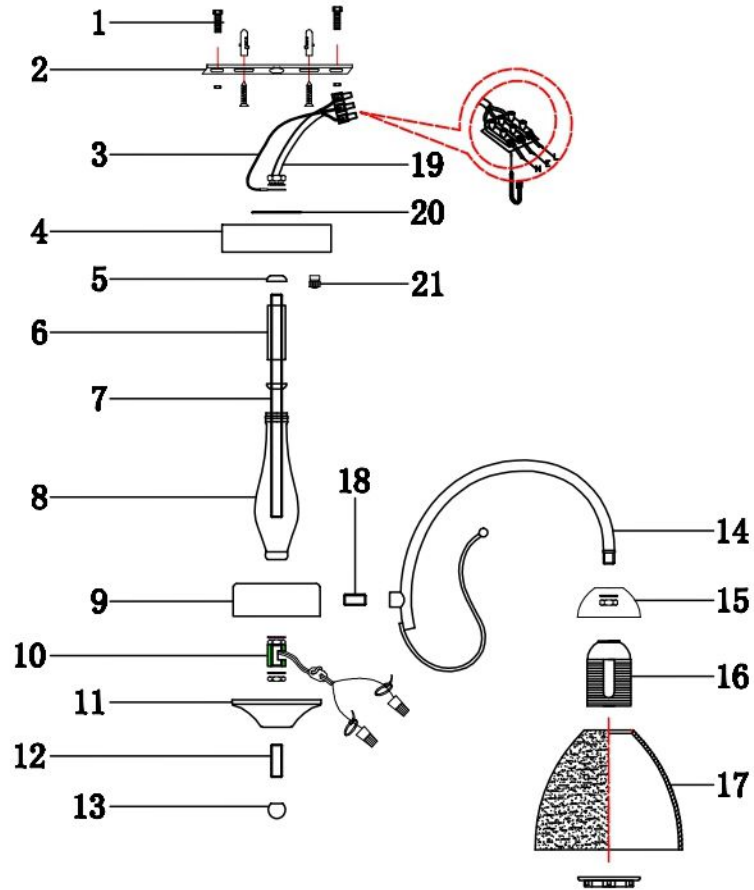

315015005

Ger Nummerierung der Teile
Eng Parts numbering
Rus Нумерация деталей

Sp La numeración de las piezas
Fr Numérotation des composants
It I numeri del dettaglio

315015005

Ger Zusammenbauschema
Eng Assembly chart
Rus Схема сборки светильника

Sp Lo schema di montaggio
Fr Schéma d'assemblage
It Lo schema di montaggio