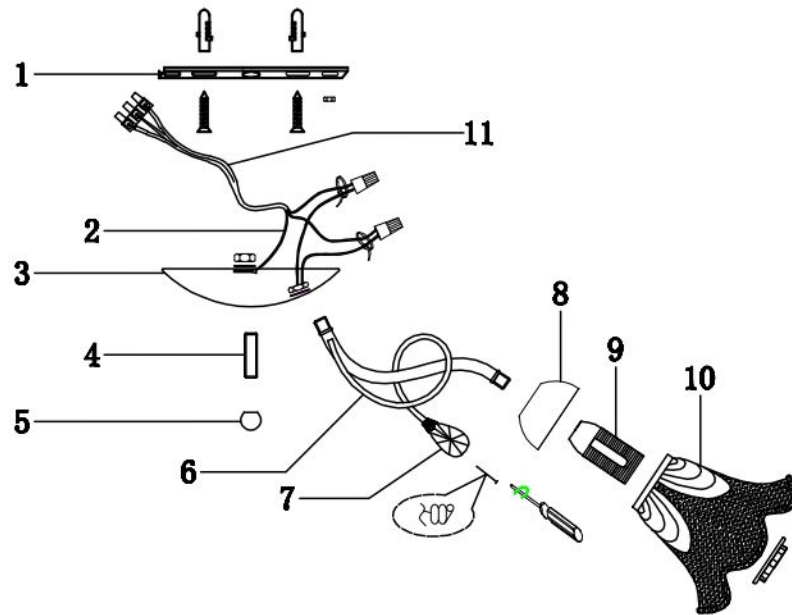

372015005

Ger Nummerierung der Teile
Eng Parts numbering
Rus Нумерация деталей

Sp La numeración de las piezas
Fr Numérotation des composants
It I numeri dei dettagli

372015005

Ger Zusammenbauschema
Eng Assembly chart
Rus Схема сборки светильника

Sp Lo schema di montaggio
Fr Schéma d'assemblage
It Lo schema di montaggio