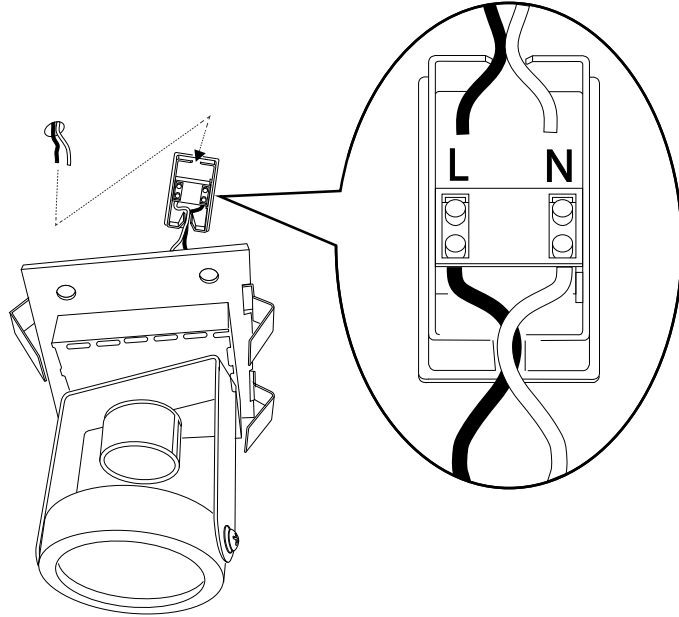

REV 24/01/2019

Mood PL1 Small Square

Lampada da soffitto
Ceiling lamp
Plafonnier
Deckenleuchte
Lámpara de techo
Потолочные светильники

max 1 x 28W GU10 / 220~240V
50/60Hz
- 8021696140926 ALLUMINIO
- 8021696140902 BIANCO

IDEAL LUX s.r.l.
Via Taglio Destro 32
30035 Mirano (VE) Italy
www.ideal-lux.com

IDEAL LUX Warehouse
Via delle Industrie, 8/D
30036 Santa Maria di Sala (Venezia)
8.00 - 12.00 / 13.30 - 17.00

1

2

3

4