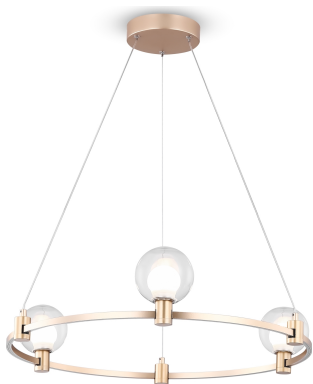

FREYA
TRADITION OF QUALITY

Pendant Lamp / Подвесной светильник
Collection Loft / Коллекция Loft

Characteristics / Характеристики:

Input voltage / Входящее напряжение:	AC 24V
Light Source / Источник света:	12W
Luminous flux / Световой поток:	700 lm
CCT / Цветовая температура:	3 000 K
RA / Индекс цветопередачи:	>80
Beam angle / Угол рассеивания:	120°
Dimensions / Размер:	D600*H200-1 200 mm
Material / Материал:	Metal / Металл
Color / Цвет:	Gold / Золото
IP:	20

FR4005PL-03G1