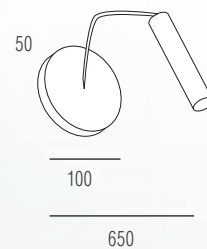

D^onolux[®]

серия КАА

Представляем накладной настенный светильник КАА с сохраняющим форму гибким проводом в новых модных цветах: «шлифованная латунь» и «темная бронза».

Корпус базы светильника и источника света изготовлен из алюминия, анодированного в цвета латуни или бронзы. Гибкий провод так же изготовлен из алюминия, но закрыт черным кожухом из синтетического каучука.

	цвет	P	F	
W111044/1Brass	шлифованная латунь	3 Вт	150Лм	0,40кг
W111044/1Black Bronze	темная бронза			

\$ 78,30

<https://youtu.be/90aGloA00-g>