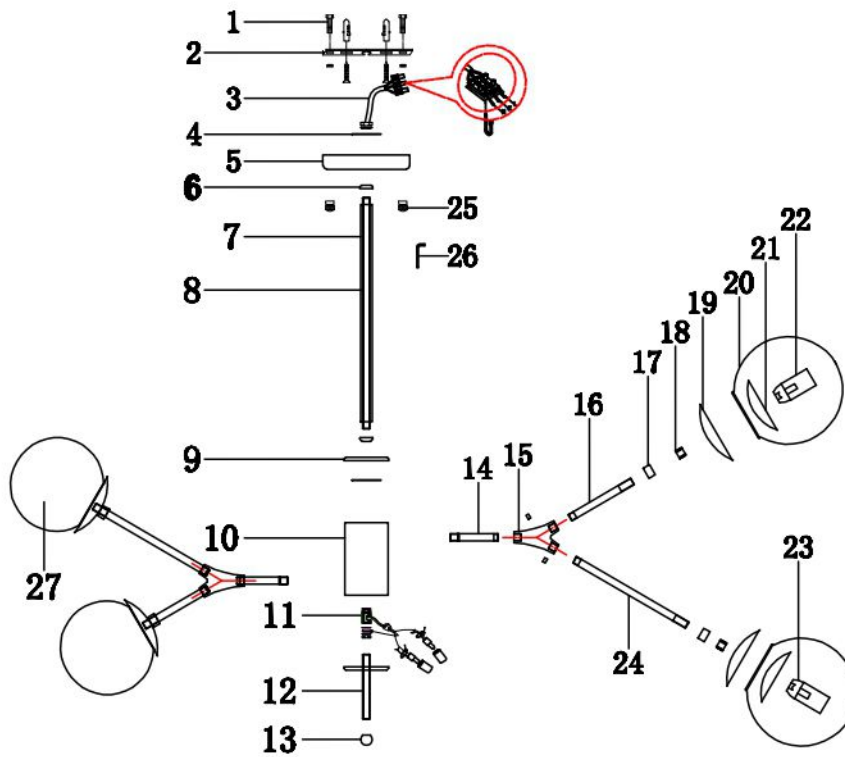

Ger Nummerierung der Teile
Eng Parts numbering
Rus Нумерация деталей

Sp La numeración de las piezas
Fr Numérotation des composants
It I numeri dei dettagli

306013908

Ger Zusammenbauschema
Eng Assembly chart
Rus Схема сборки светильника

Sp Lo schema di montaggio
Fr Schéma d'assemblage
It Lo schema di montaggio

306013908