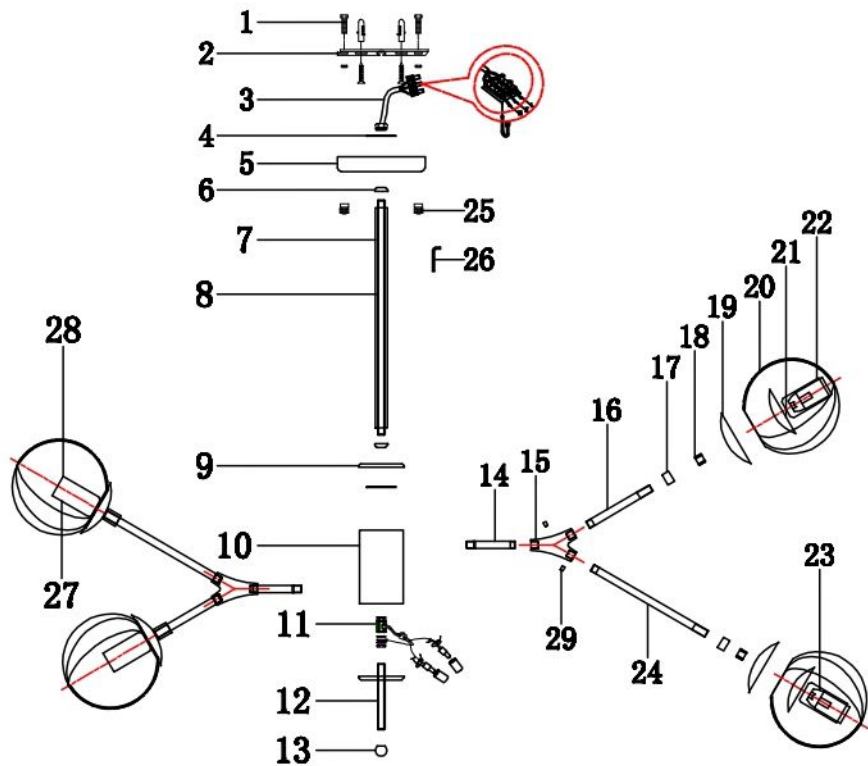

605016108

Ger Nummerierung der Teile
Eng Parts numbering
Rus Нумерация деталей

Sp La numeración de las piezas
Fr Numérotation des composants
It I numeri dei dettagli

605016108

Ger Zusammenbauschema
Eng Assembly chart
Rus Схема сборки светильника

Sp Lo schema di montaggio
Fr Schéma d'assemblage
It Lo schema di montaggio