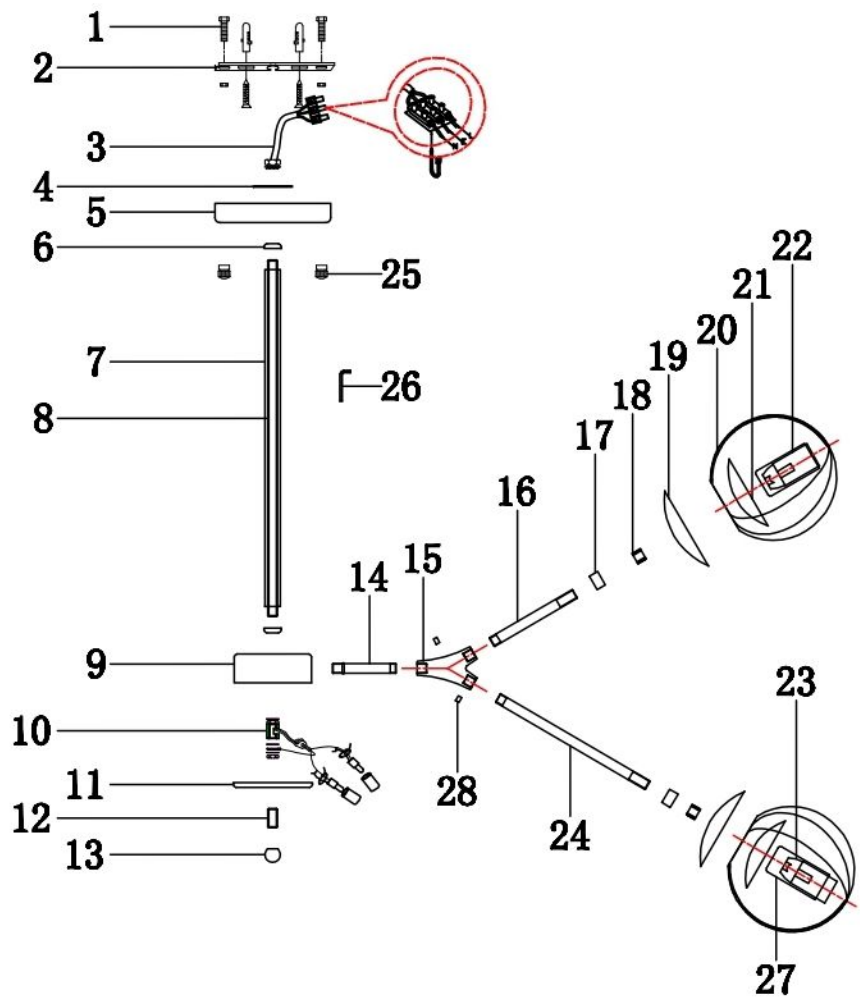

Ger Nummerierung der Teile
Eng Parts numbering
Rus Нумерация деталей

605016206

Sp La numeración de las piezas
Fr Numérotation des composants
It I numeri dei dettagli

Ger Zusammenbaueschema
Eng Assembly chart
Rus Схема сборки светильника

605016206

Sp Lo schema di montaggio
Fr Schéma d'assemblage
It Lo schema di montaggio