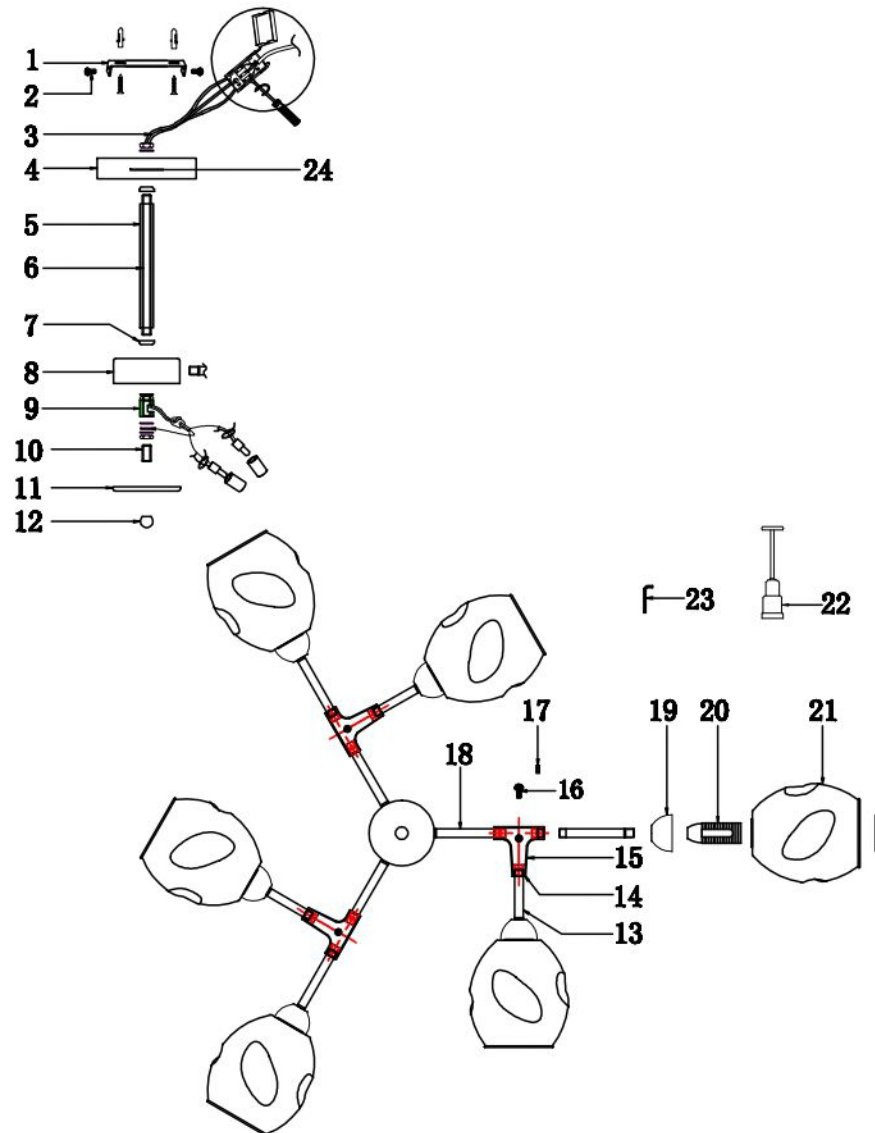

605016406

Ger Nummerierung der Teile
Eng Parts numbering
Rus Нумерация деталей

Sp La numeración de las piezas
Fr Numérotation des composants
It I numeri dei dettagli

605016406

Ger Zusammenbauschema
Eng Assembly chart
Rus Схема сборки светильника

Sp Lo schema di montaggio
Fr Schéma d'assemblage
It Lo schema di montaggio