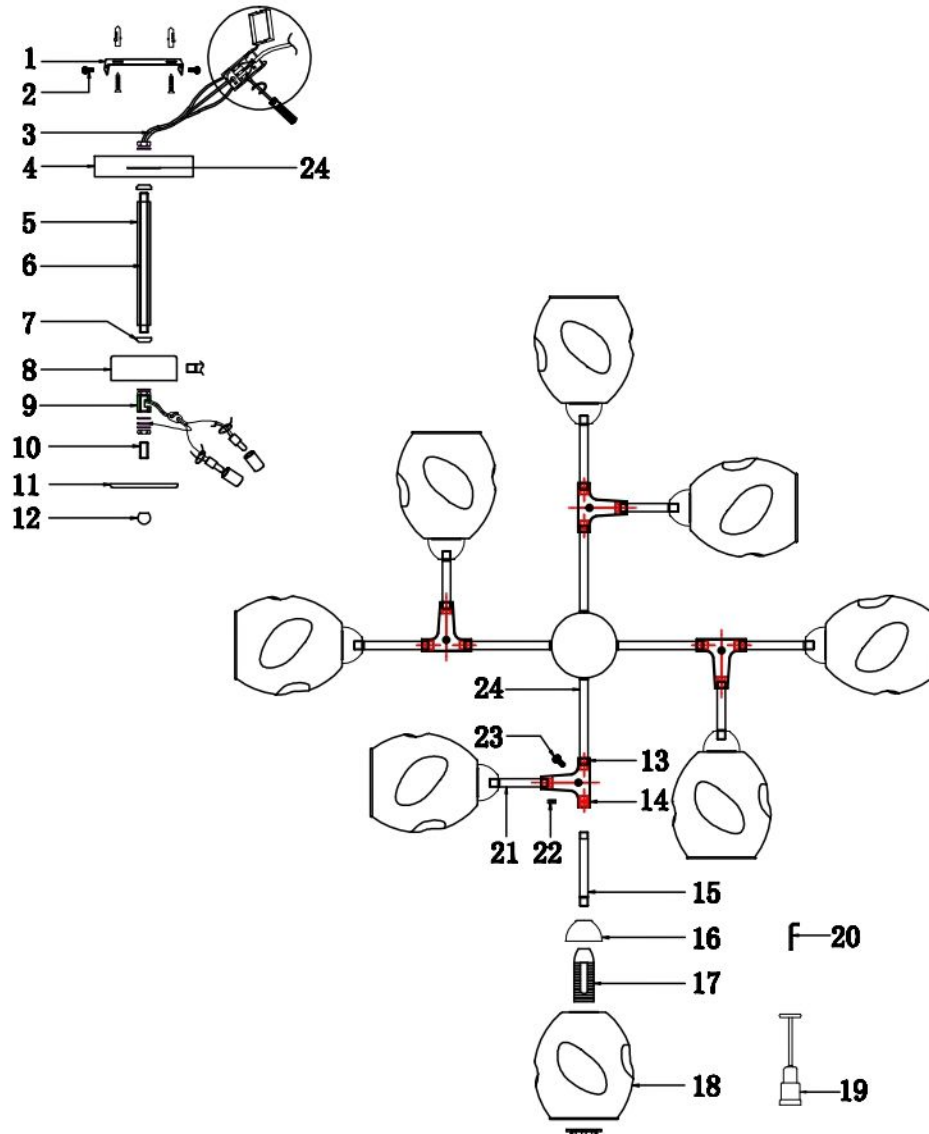

Ger Nummerierung der Teile
Eng Parts numbering
Rus Нумерация деталей

605016508

Sp La numeración de las piezas
Fr Numérotation des composants
It I numeri del dettaglio

Ger Zusammenbauschema
Eng Assembly chart
Rus Схема сборки светильника

605016508

Sp Lo schema di montaggio
Fr Schéma d'assemblage
It Lo schema di montaggio