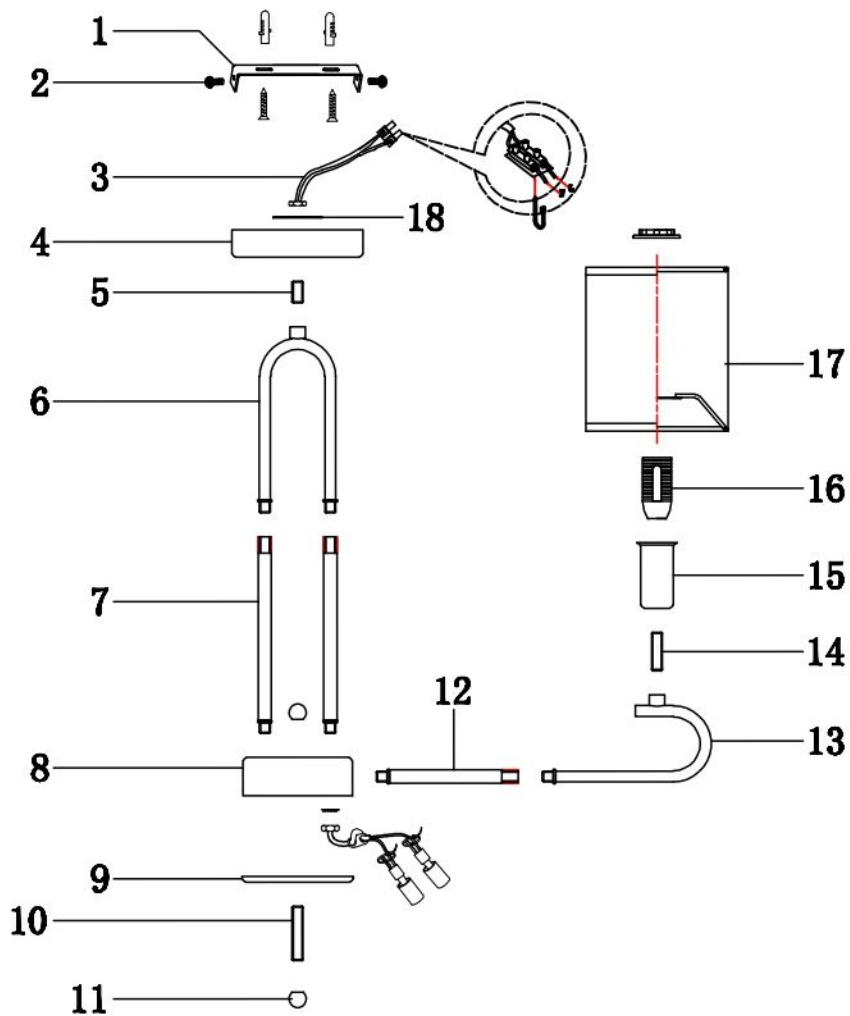

667012406

Ger Nummerierung der Teile
Eng Parts numbering
Rus Нумерация деталей

Sp La numeración de las piezas
Fr Numérotation des composants
It I numeri dei dettagli

667012406

Ger Zusammenbauschema
Eng Assembly chart
Rus Схема сборки светильника

Sp Lo schema di montaggio
Fr Schéma d'assemblage
It Lo schema di montaggio