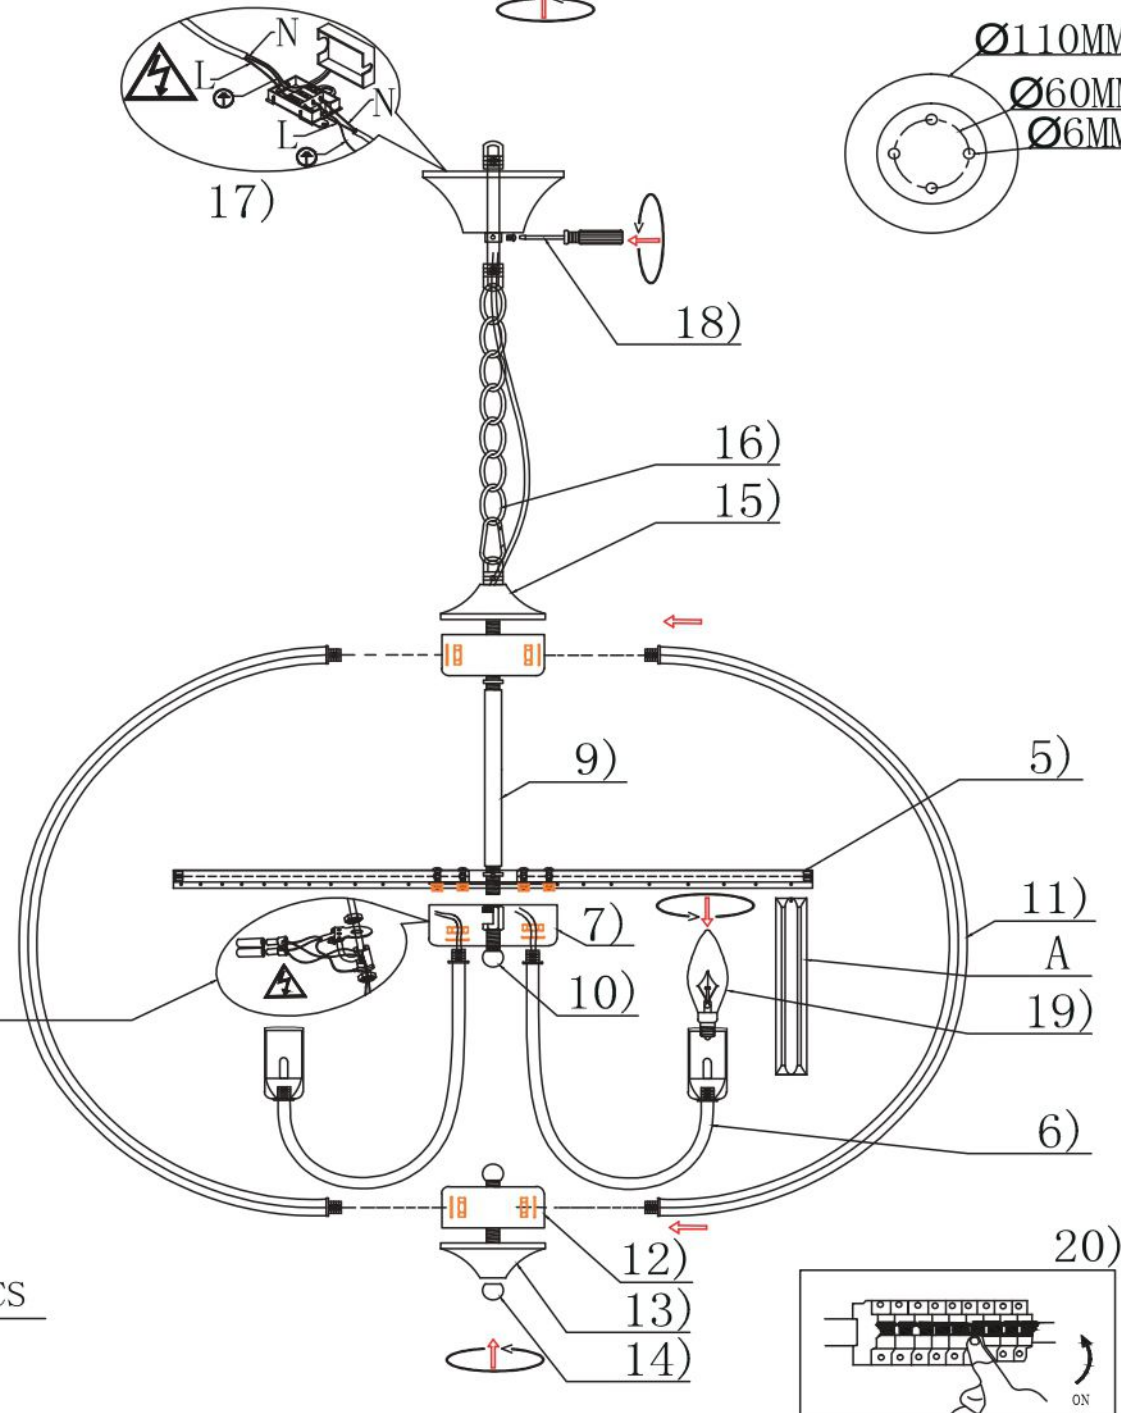

498015705

Ger Nummerierung der Teile
Eng Parts numbering
Rus Нумерация деталей

Sp La numeración de las piezas
Fr Numérotation des composants
It I numeri dei dettagli

498015705

Ger Zusammenbauschema
Eng Assembly chart
Rus Схема сборки светильника

Sp Lo schema di montaggio
Fr Schéma d'assemblage
It Lo schema di montaggio

A 150# * 60PCS