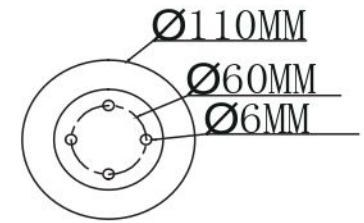

498015705

Ger Nummerierung der Teile
Eng Parts numbering
Rus Нумерация деталей

Sp La numeración de las piezas
Fr Numérotation des composants
It I numeri dei dettagli

498015705

Ger Zusammenbauschema
Eng Assembly chart
Rus Схема сборки светильника

Sp Lo schema di montaggio
Fr Schéma d'assemblage
It Lo schema di montaggio

A 150# * 60PCS