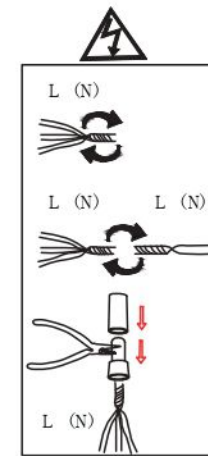

498015705

Ger Nummerierung der Teile
Eng Parts numbering
Rus Нумерация деталей

Sp La numeración de las piezas
Fr Numérotation des composants
It I numeri dei dettagli

498015705

Ger Zusammenbauschema
Eng Assembly chart
Rus Схема сборки светильника

Sp Lo schema di montaggio
Fr Schéma d'assemblage
It Lo schema di montaggio

A 150# * 60PCS