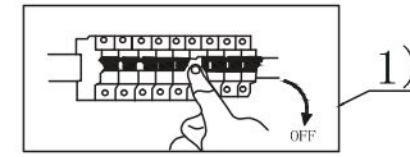

498015705

Ger Nummerierung der Teile
Eng Parts numbering
Rus Нумерация деталей

Sp La numeración de las piezas
Fr Numérotation des composants
It I numeri dei dettagli

498015705

Ger Zusammenbauschema
Eng Assembly chart
Rus Схема сборки светильника

Sp Lo schema di montaggio
Fr Schéma d'assemblage
It Lo schema di montaggio

A 150# * 60PCS