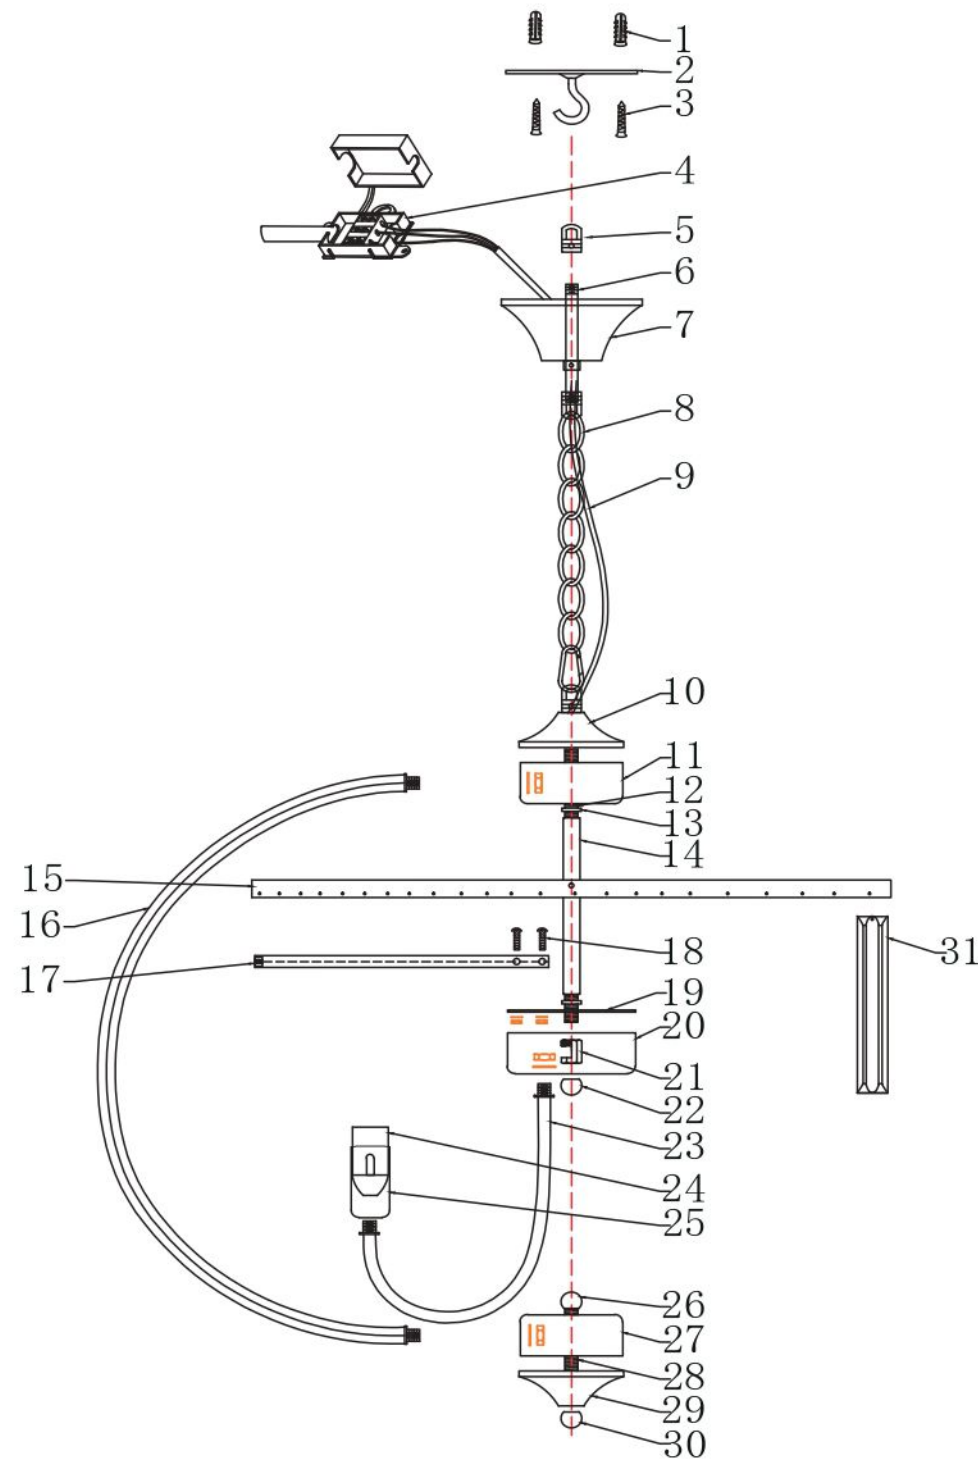

498015705

Ger Nummerierung der Teile
Eng Parts numbering
Rus Нумерация деталей

Sp La numeración de las piezas
Fr Numérotation des composants
It I numeri dei dettagli

498015705

Ger Zusammenbauschema
Eng Assembly chart
Rus Схема сборки светильника

Sp Lo schema di montaggio
Fr Schéma d'assemblage
It Lo schema di montaggio

A 150# * 60PCS