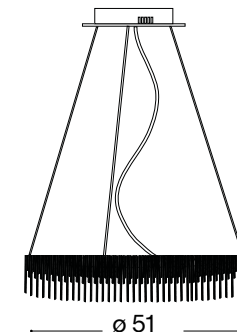

Versus SP Round

REV 30/01/2020

Lampada a sospensione
Suspension lamp
Suspension
Pendelleuchte
Lámpara colgante
Люстры и подвесы

LED

33,6W LED / 220~240V 50/60Hz
- 8021696137032 CROMO

122

ø 51

Fonte luminosa non sostituibile.
Not-replaceable light source.

Driver non sostituibile.
Non-replaceable control gear.

IDEAL LUX s.r.l.
Via Taglio Destro 32
30035 Mirano (VE) Italy
www.ideal-lux.com

IDEAL LUX Warehouse
Via delle Industrie, 8/D
30036 Santa Maria di Sala (Venezia)
8.00 - 12.00 / 13.30 - 17.00