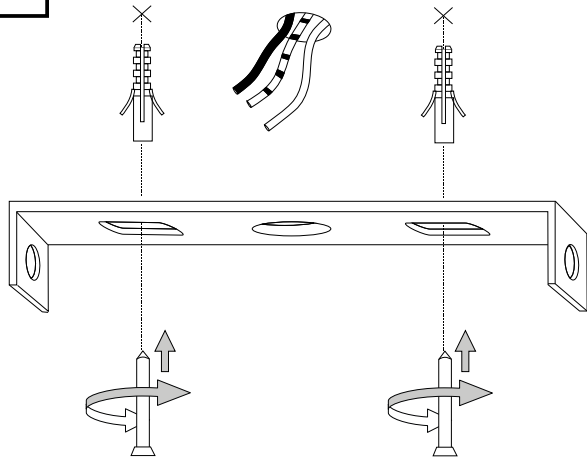

Versus SP Round

REV 30/01/2020

Lampada a sospensione
Suspension lamp
Suspension
Pendelleuchte
Lámpara colgante
Люстры и подвесы

LED

33,6W LED / 220~240V 50/60Hz
- 8021696137032 CROMO

122

ø 51

Fonte luminosa non sostituibile.
Not-replaceable light source.

Driver non sostituibile.
Non-replaceable control gear.

IDEAL LUX s.r.l.
Via Taglio Destro 32
30035 Mirano (VE) Italy
www.ideal-lux.com

IDEAL LUX Warehouse
Via delle Industrie, 8/D
30036 Santa Maria di Sala (Venezia)
8.00 - 12.00 / 13.30 - 17.00